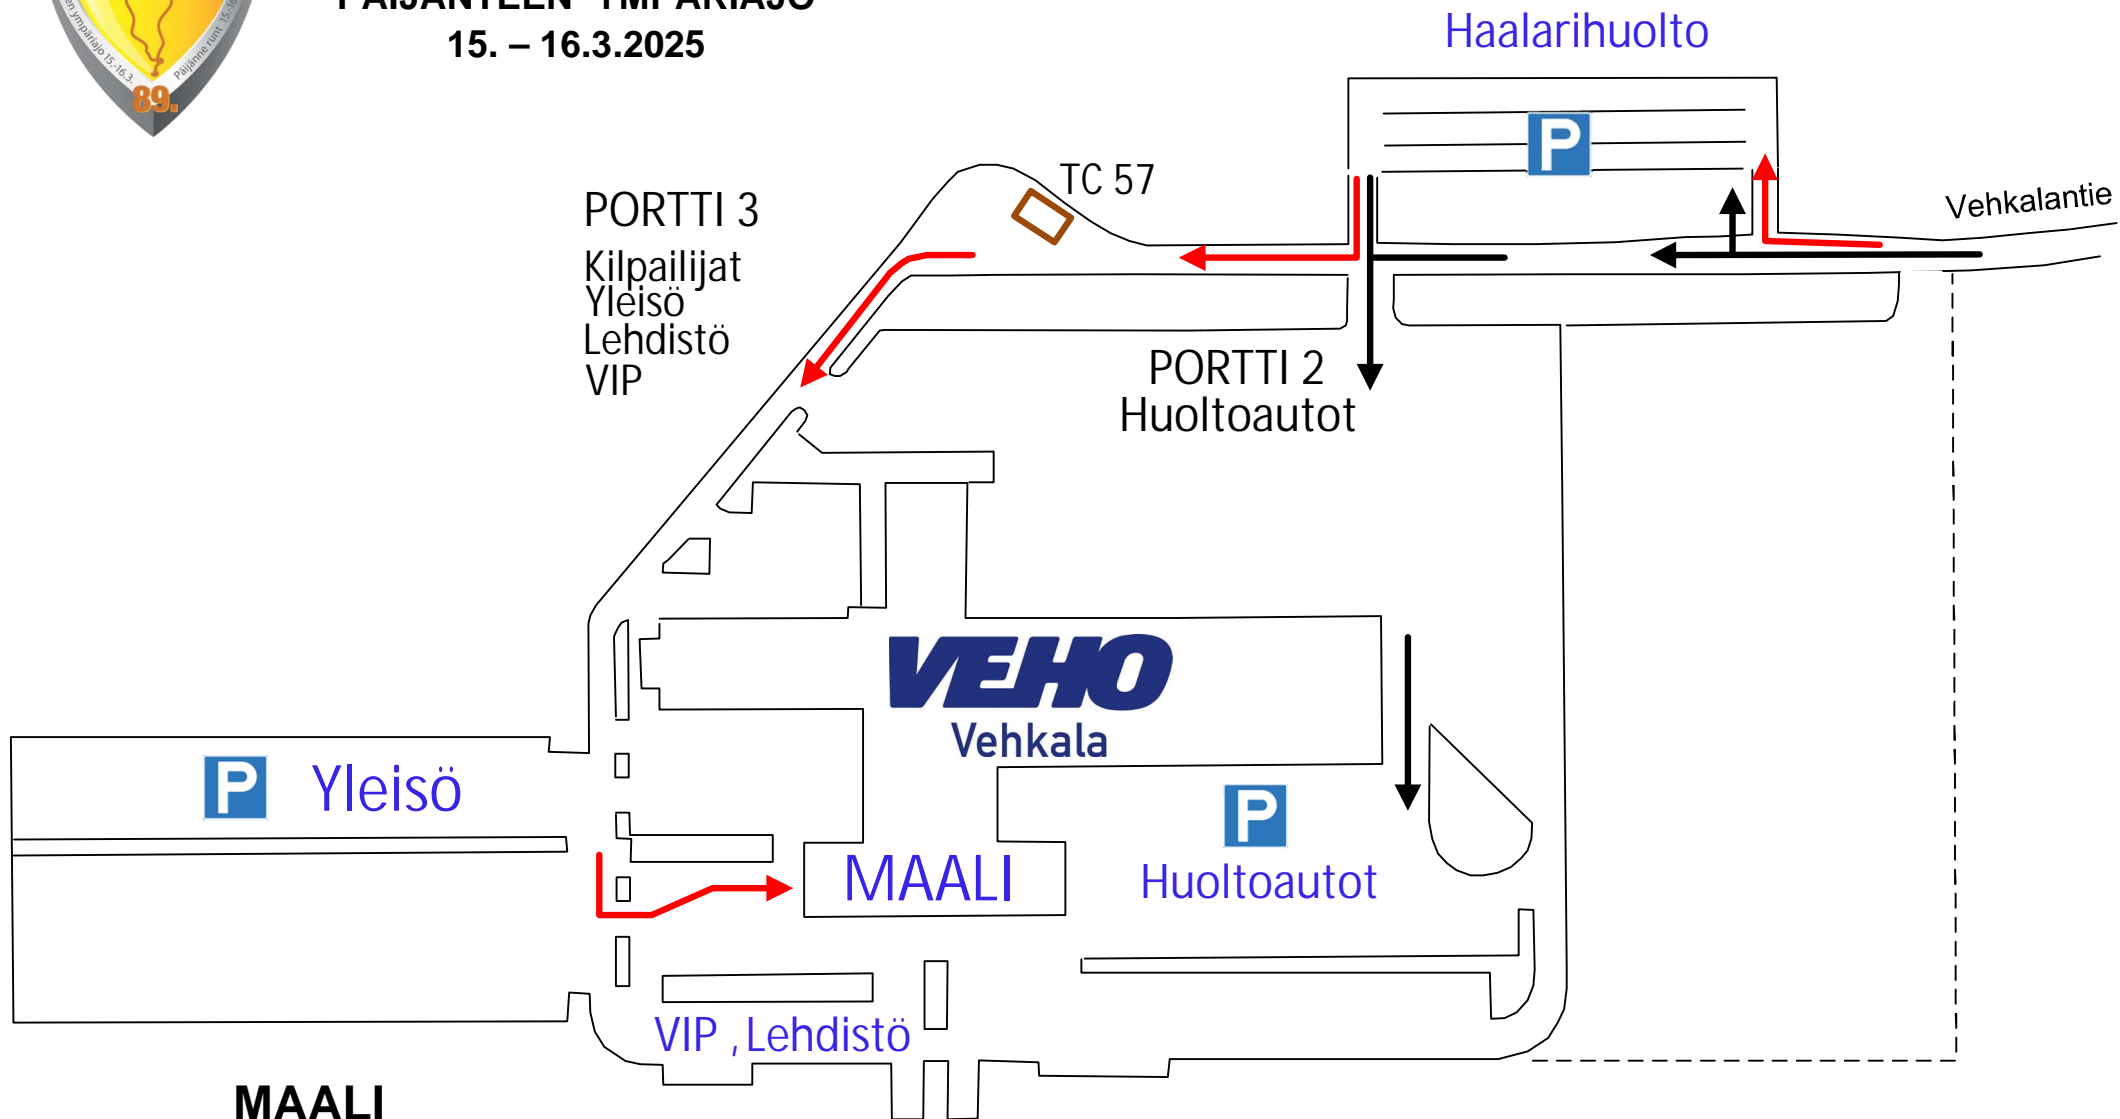

PÄIJÄNTEEN YMPÄRIAJO

15. – 16.3.2025

MAALI

VEHO Vehkala

Vehkalantie 10, Vantaa

N 60°17.412' E 024°49.961'

60.290200 N 24.832683 E