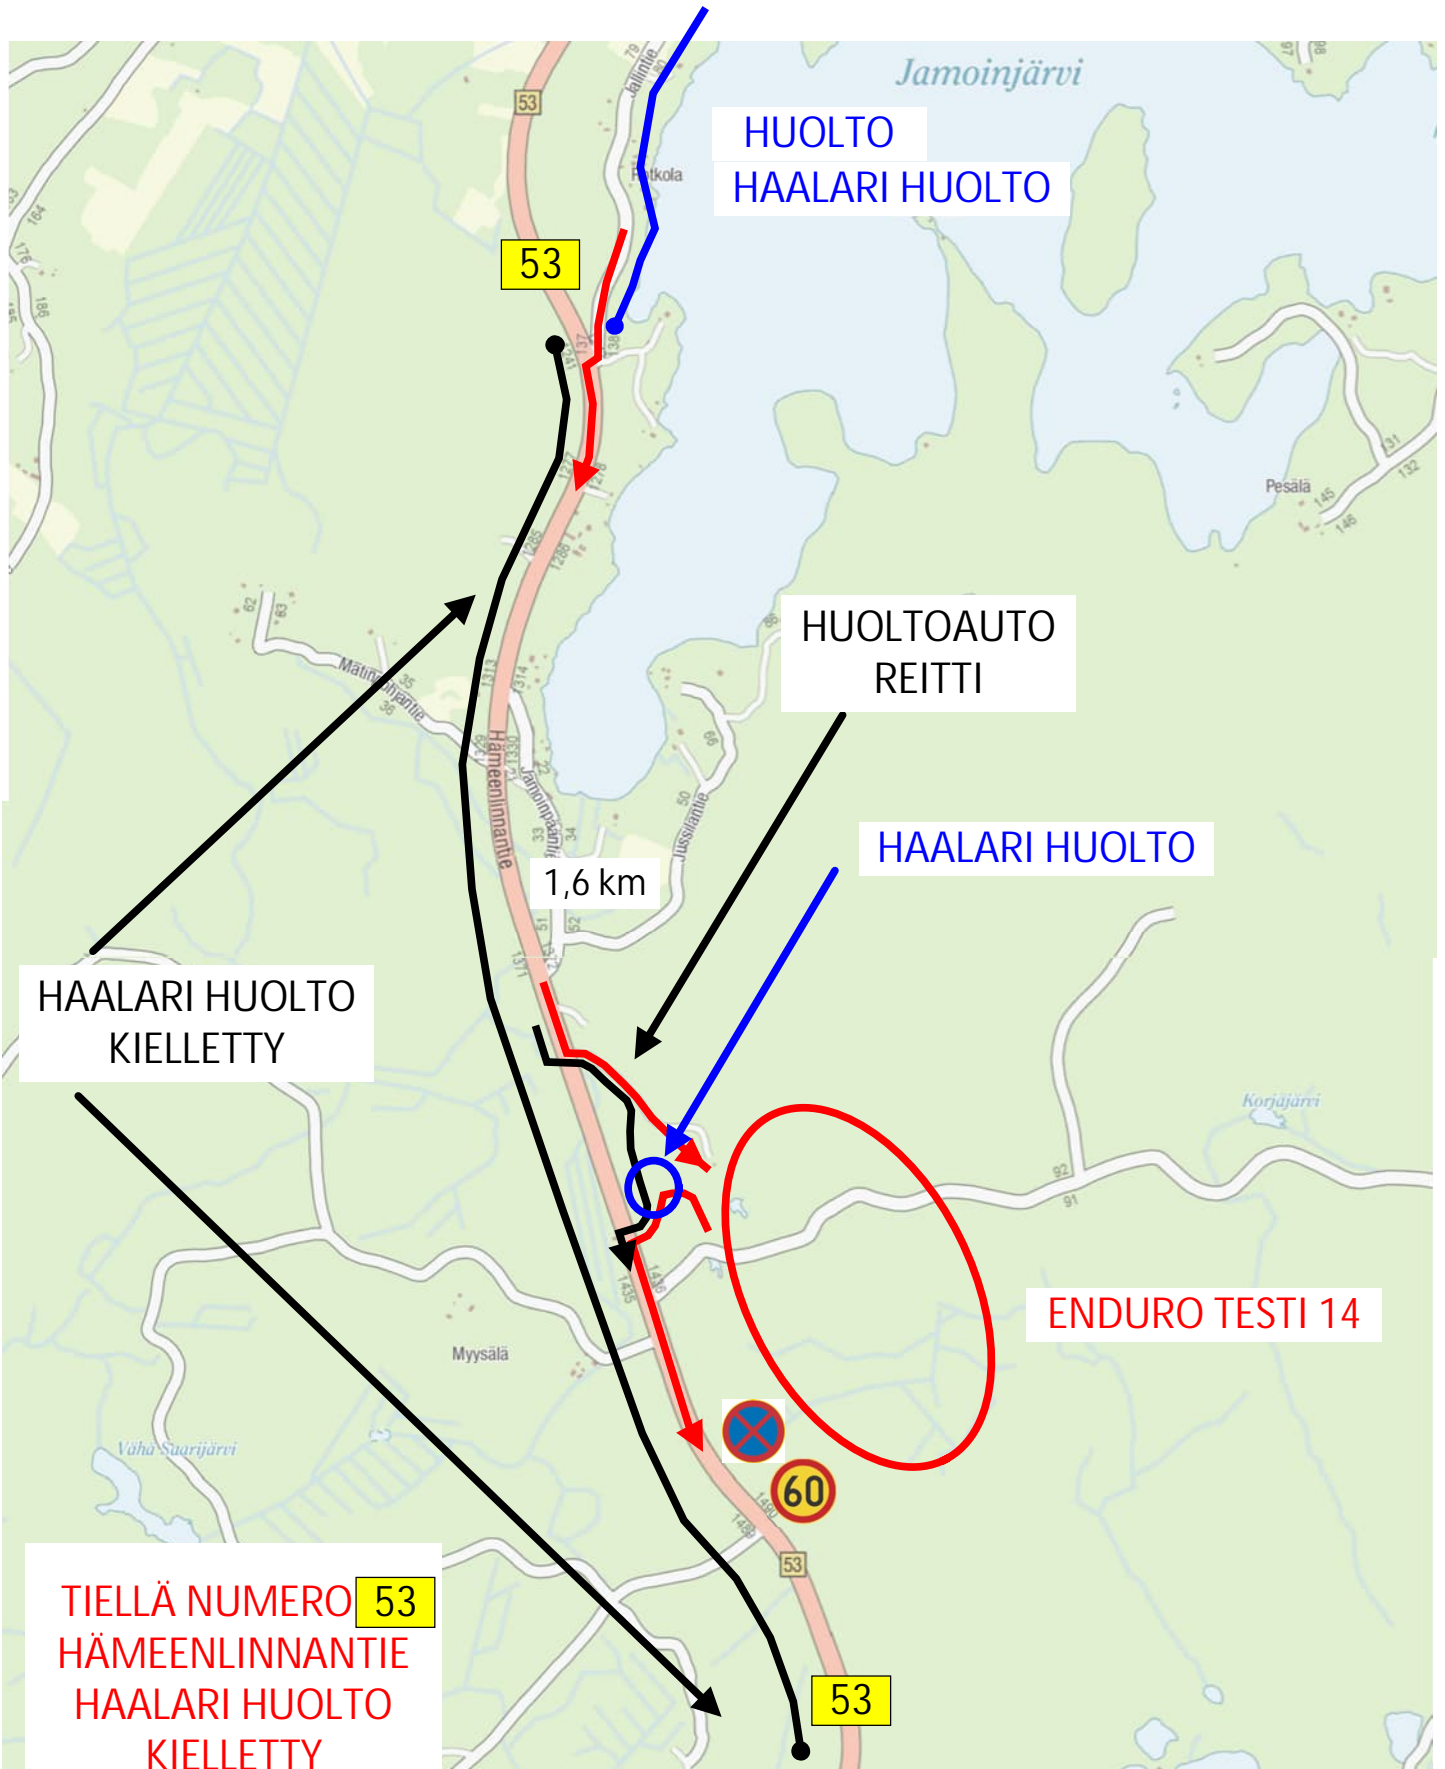

ET14 Auttoinen