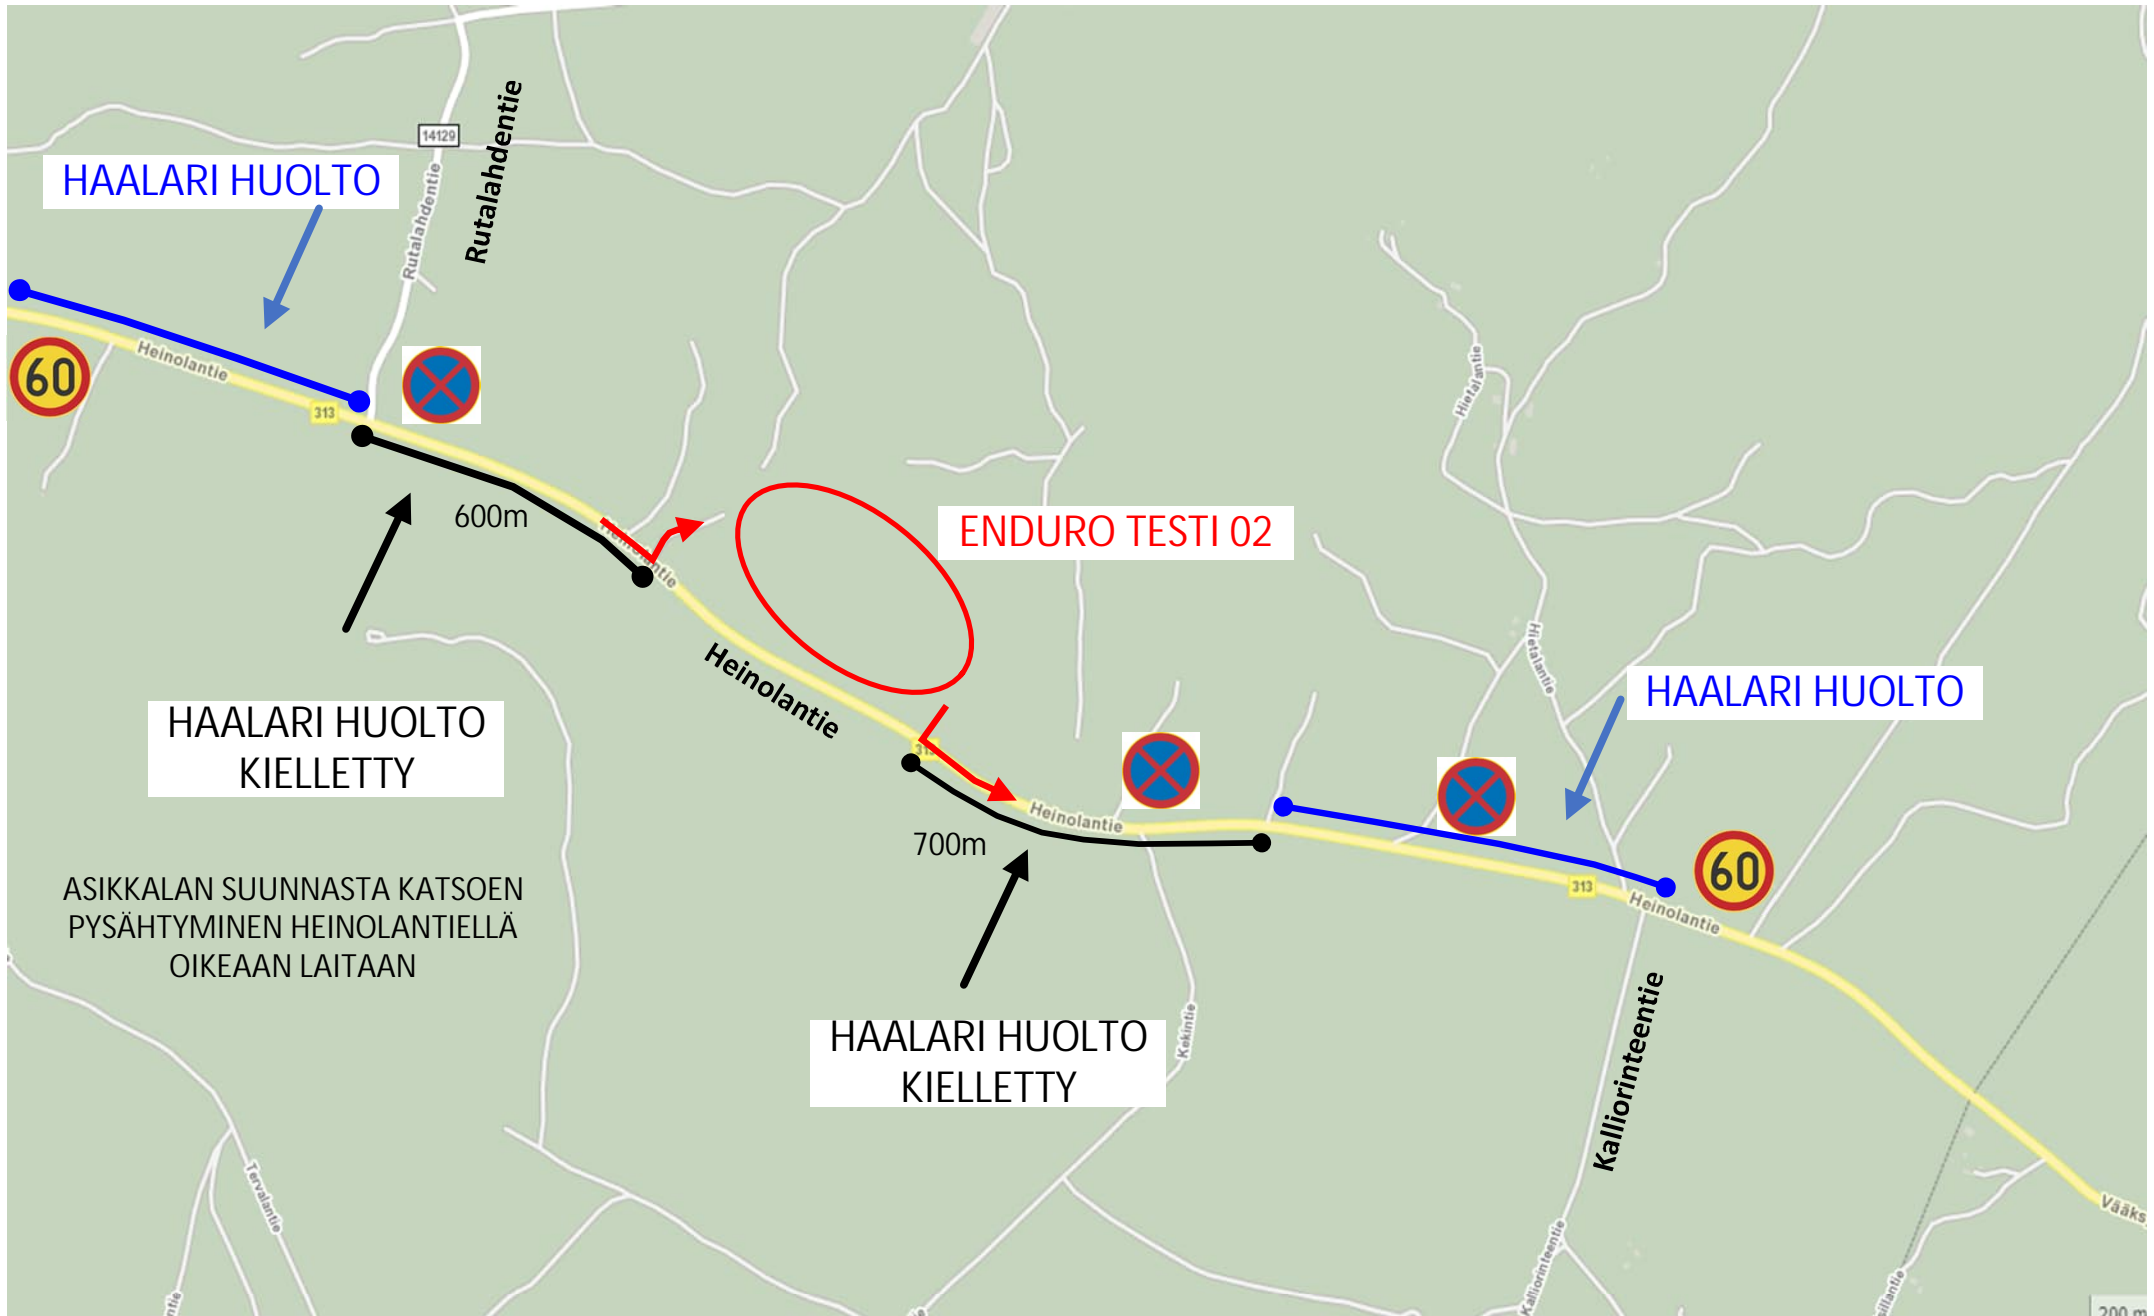

# ET1 Vesivehmaa

HAALARI HUOLTO

HAALARI HUOLTO  
KIELLETTY

ENDURO TESTI 3

HAALARI HUOLTO

ENDURO TESTI 4  
LAHDEN  
LAATULASI

Huolto 8km

HAALARI HUOLTO

400 m

HAALARI HUOLTO  
KIELLETTY

HAALARI HUOLTO

**HUOM !**

Rajakalliontiellä ja Lampelantiellä  
ei talvi kunnossapitoa.  
**TIET AURAAMATTA**

Kierrä Ylemmäisen kautta

HAALARI HUOLTO

HAALARI HUOLTO  
KIELLETTY  
YIJÄLÄNTIELLÄ