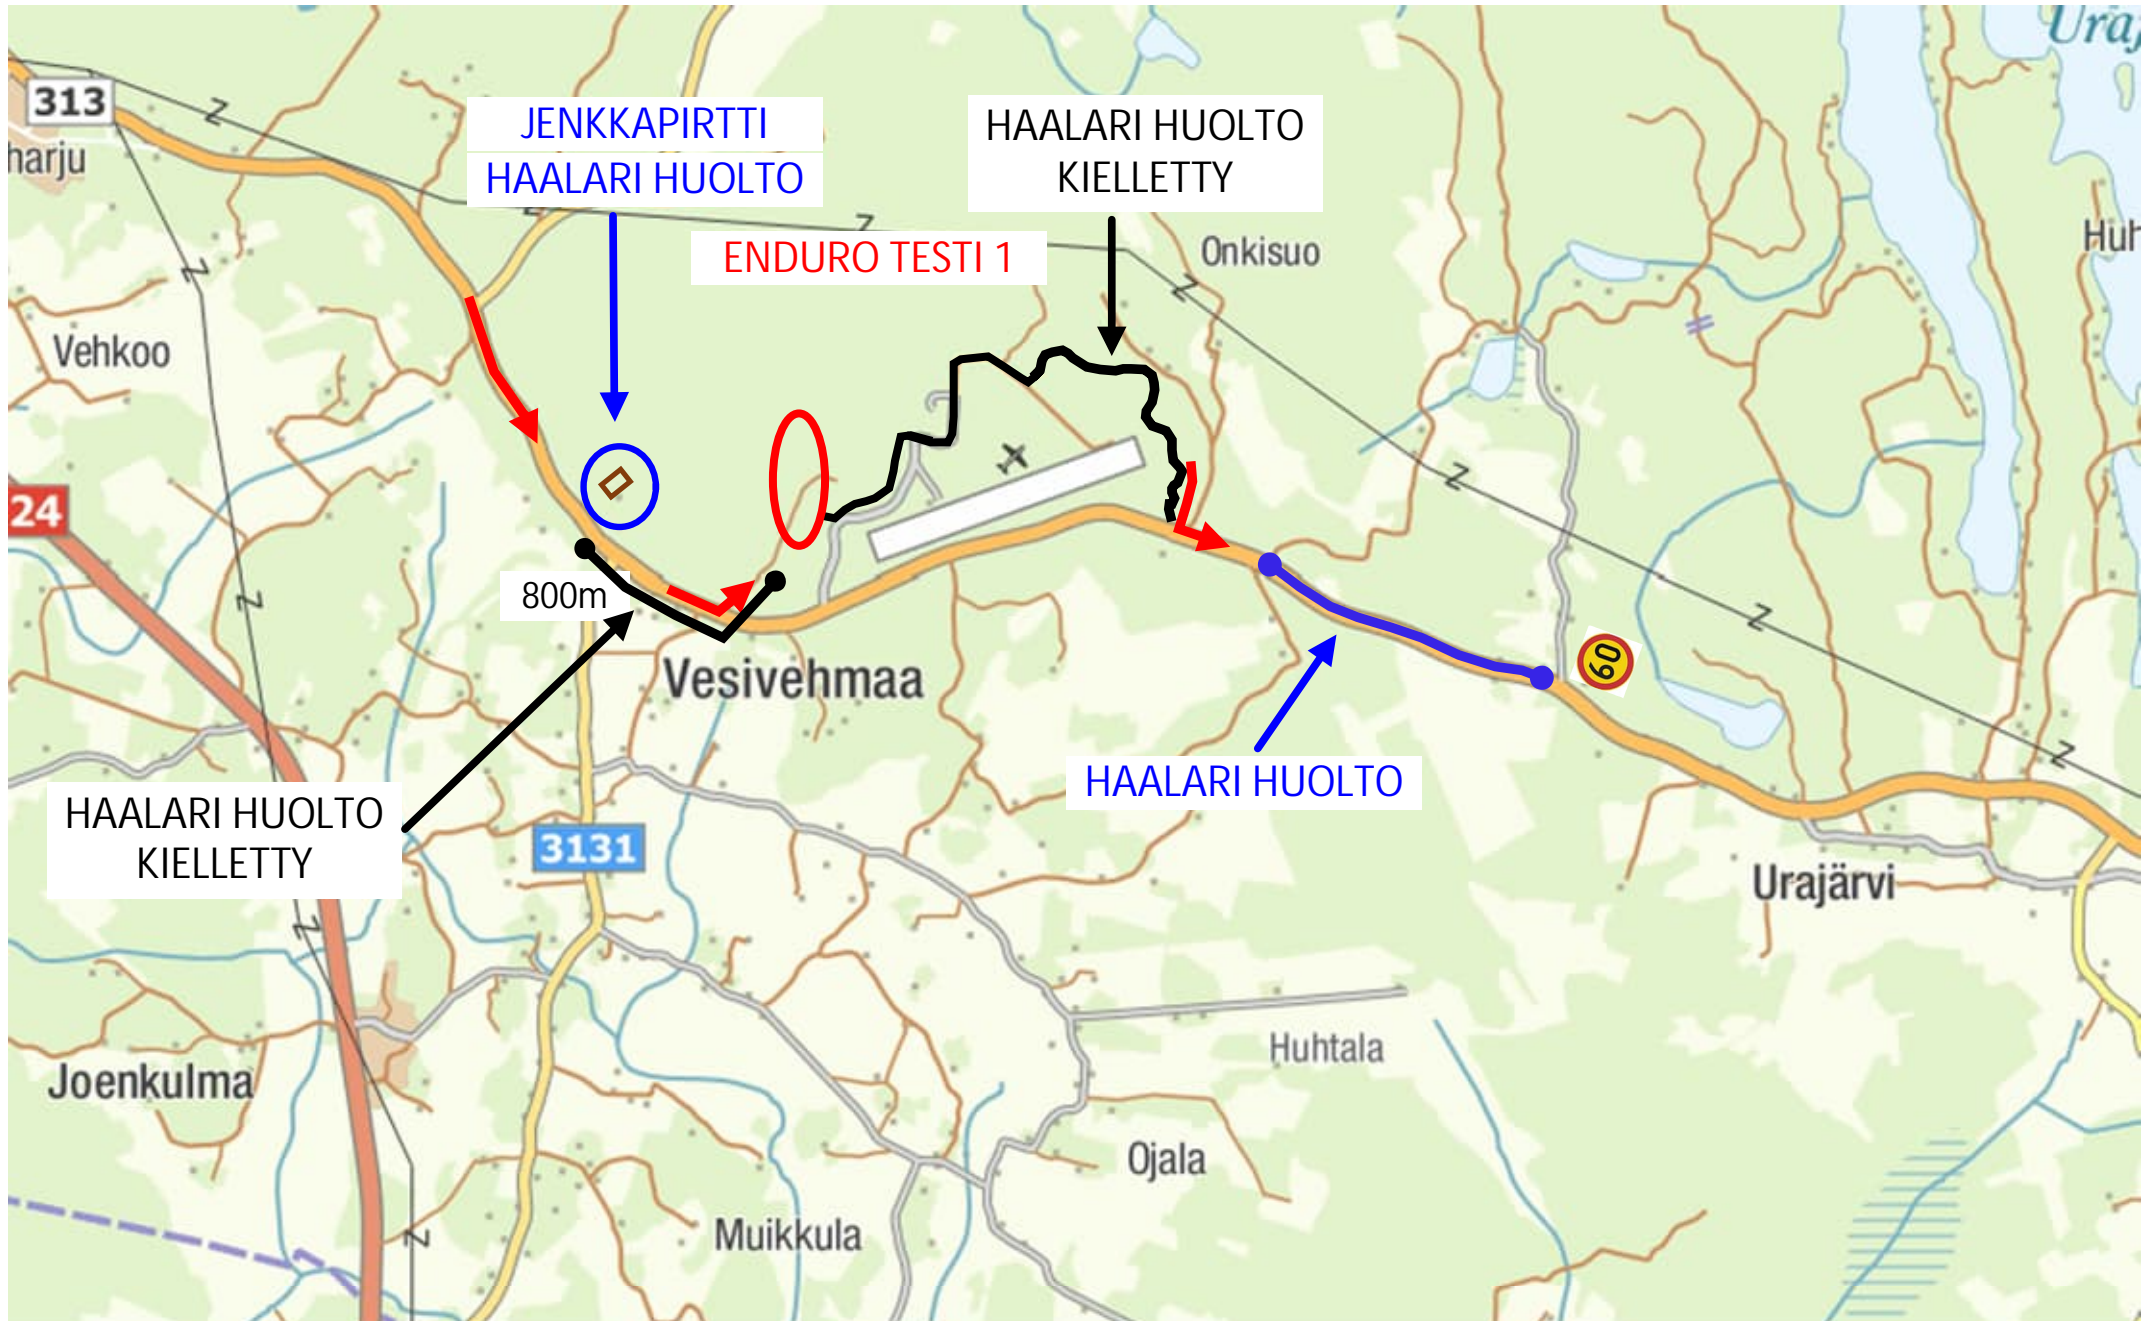

# ET1 Vesivehmaa

HAALARI HUOLTO

HAALARI HUOLTO  
KIELLETTY

ENDURO TESTI 3

HAALARI HUOLTO

ENDURO TESTI 4  
LAHDEN  
LAATULASI

Huolto 8km

HAALARI HUOLTO

400 m

HAALARI HUOLTO  
KIELLETTY

HAALARI HUOLTO

**HUOM !**

Rajakalliontiellä ja Lampelantiellä  
ei talvi kunnossapitoa.  
**TIET AURAAMATTA**

Kierrä Ylemmäisen kautta

HAALARI HUOLTO

HAALARI HUOLTO  
KIELLETTY  
YIJÄLÄNTIELLÄ