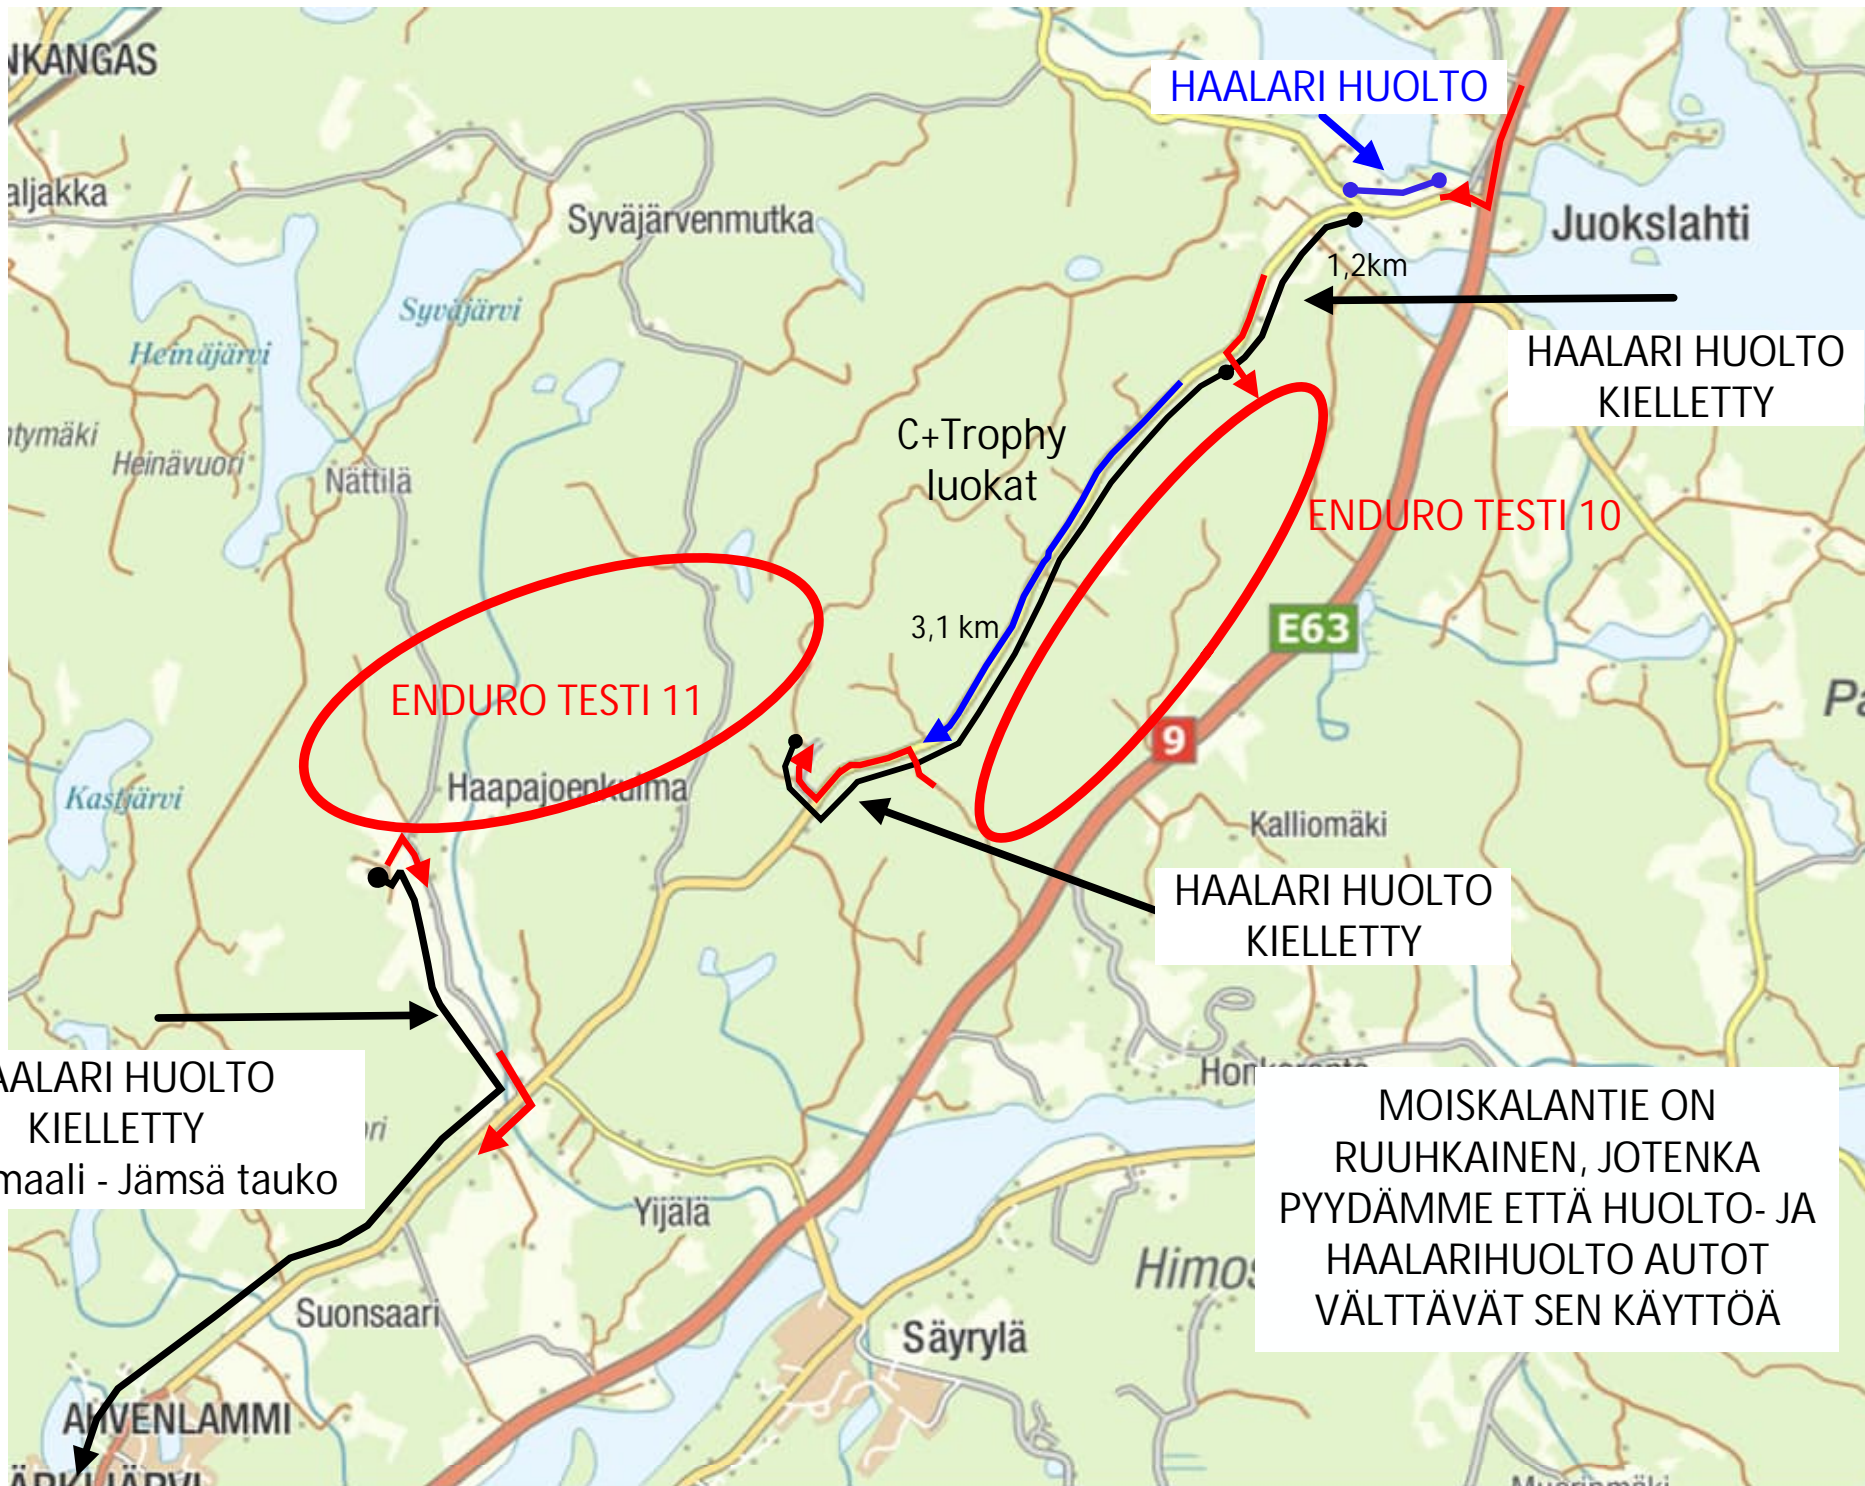

HAALARI HUOLTO

HAALARI HUOLTO
KIELLETTY

ENDURO TESTI 10

ENDURO TESTI 11

HAALARI HUOLTO
KIELLETTY

HAALARI HUOLTO
KIELLETTY
ET11 maali - Jämsä tauko

MOISKALANTIE ON
RUUHKAINEN, JOTENKA
PYYDÄMME ETTÄ HUOLTO- JA
HAALARIHUOLTO AUTOT
VÄLTÄVÄT SEN KÄYTTÖÄ