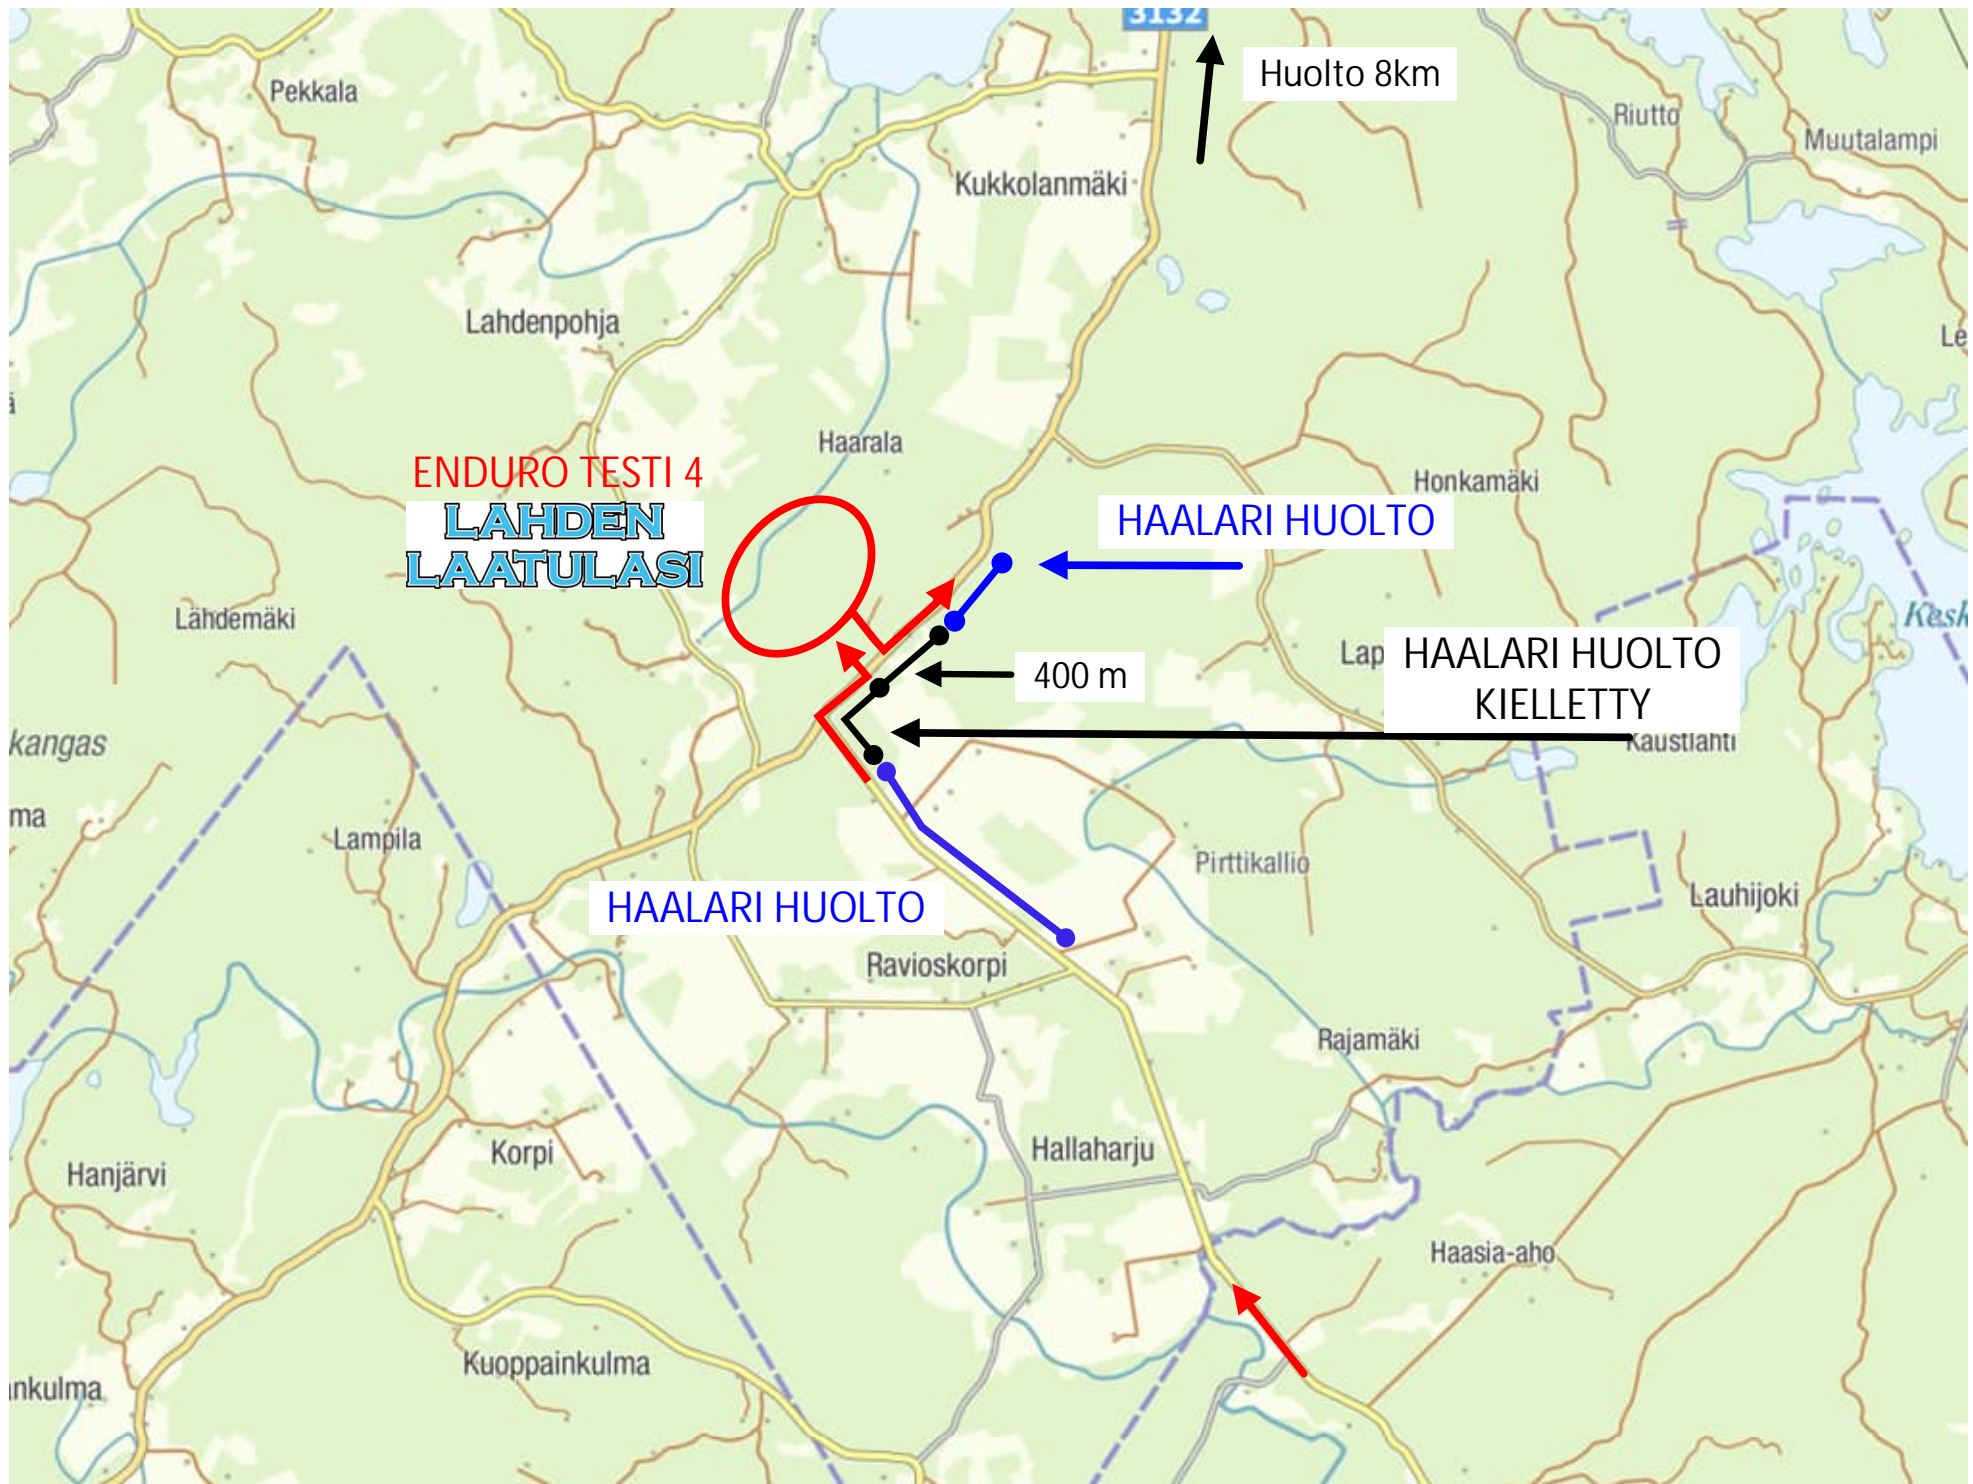

# ET1 Vesivehmaa

HAALARI HUOLTO

HAALARI HUOLTO  
KIELLETTY

ENDURO TESTI 3

HAALARI HUOLTO

ENDURO TESTI 4  
LAHDEN  
LAATULASI

Huolto 8km

HAALARI HUOLTO

400 m

HAALARI HUOLTO  
KIELLETTY

HAALARI HUOLTO

**HUOM !**

Rajakalliontiellä ja Lampelantiellä  
ei talvi kunnossapitoa.  
**TIET AURAAMATTA**

Kierrä Ylemmäisen kautta

HAALARI HUOLTO

HAALARI HUOLTO  
KIELLETTY  
YIJÄLÄNTIELLÄ