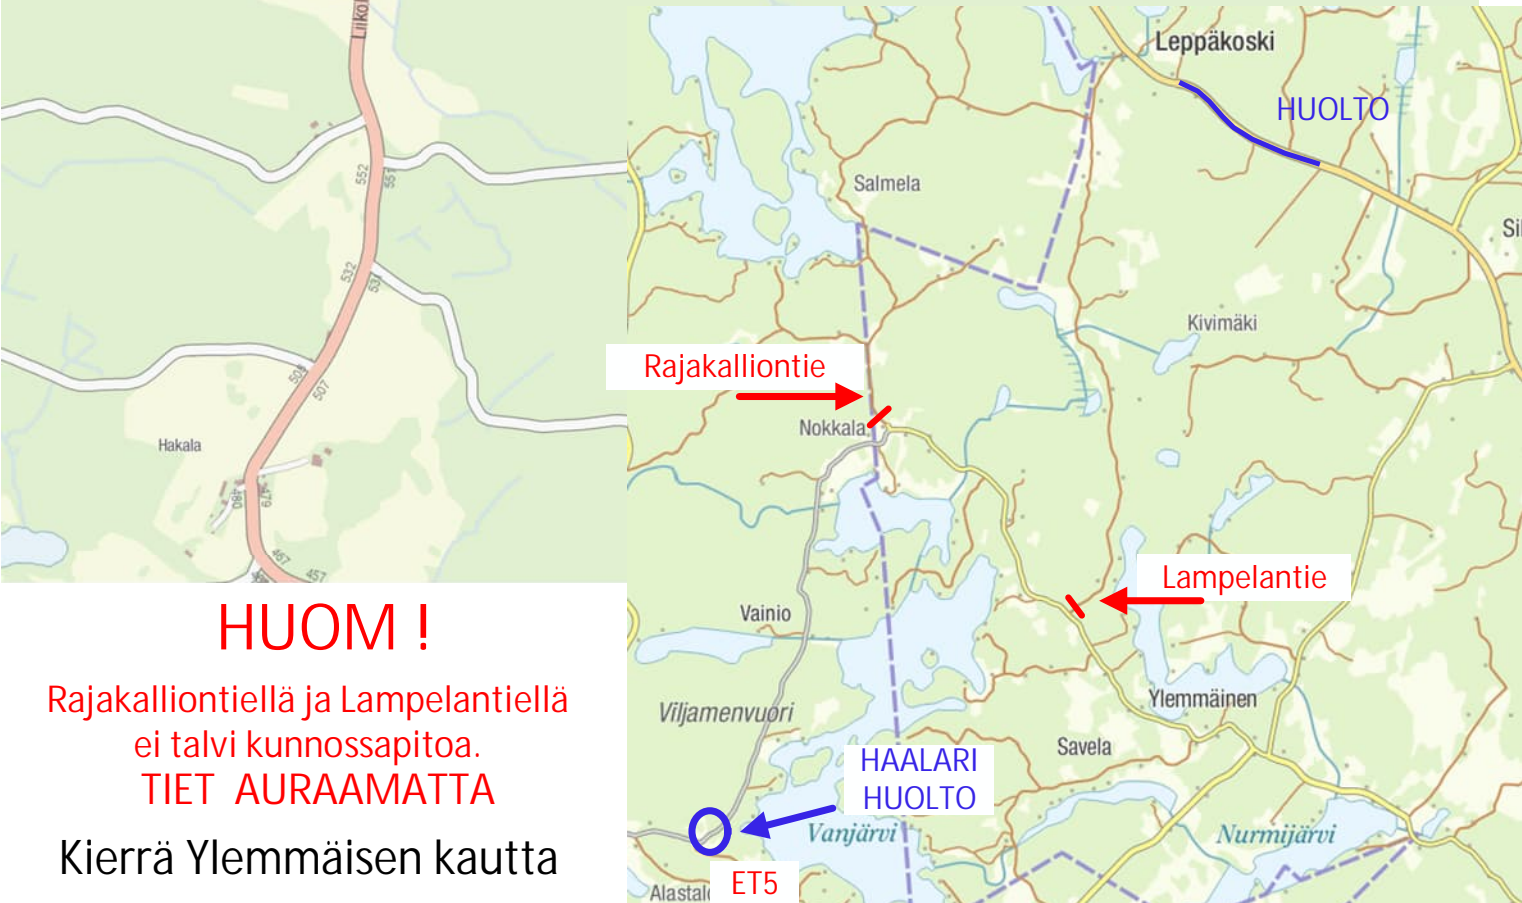

# ET1 Vesivehmaa

HAALARI HUOLTO

HAALARI HUOLTO  
KIELLETTY

ENDURO TESTI 3

HAALARI HUOLTO

ENDURO TESTI 4  
LAHDEN  
LAATULASI

Huolto 8km

HAALARI HUOLTO

400 m

HAALARI HUOLTO  
KIELLETTY

HAALARI HUOLTO

**HUOM !**

Rajakalliontiellä ja Lampelantiellä  
ei talvi kunnossapitoa.  
**TIET AURAAMATTA**

Kierrä Ylemmäisen kautta

HAALARI HUOLTO

HAALARI HUOLTO  
KIELLETTY  
YIJÄLÄNTIELLÄ