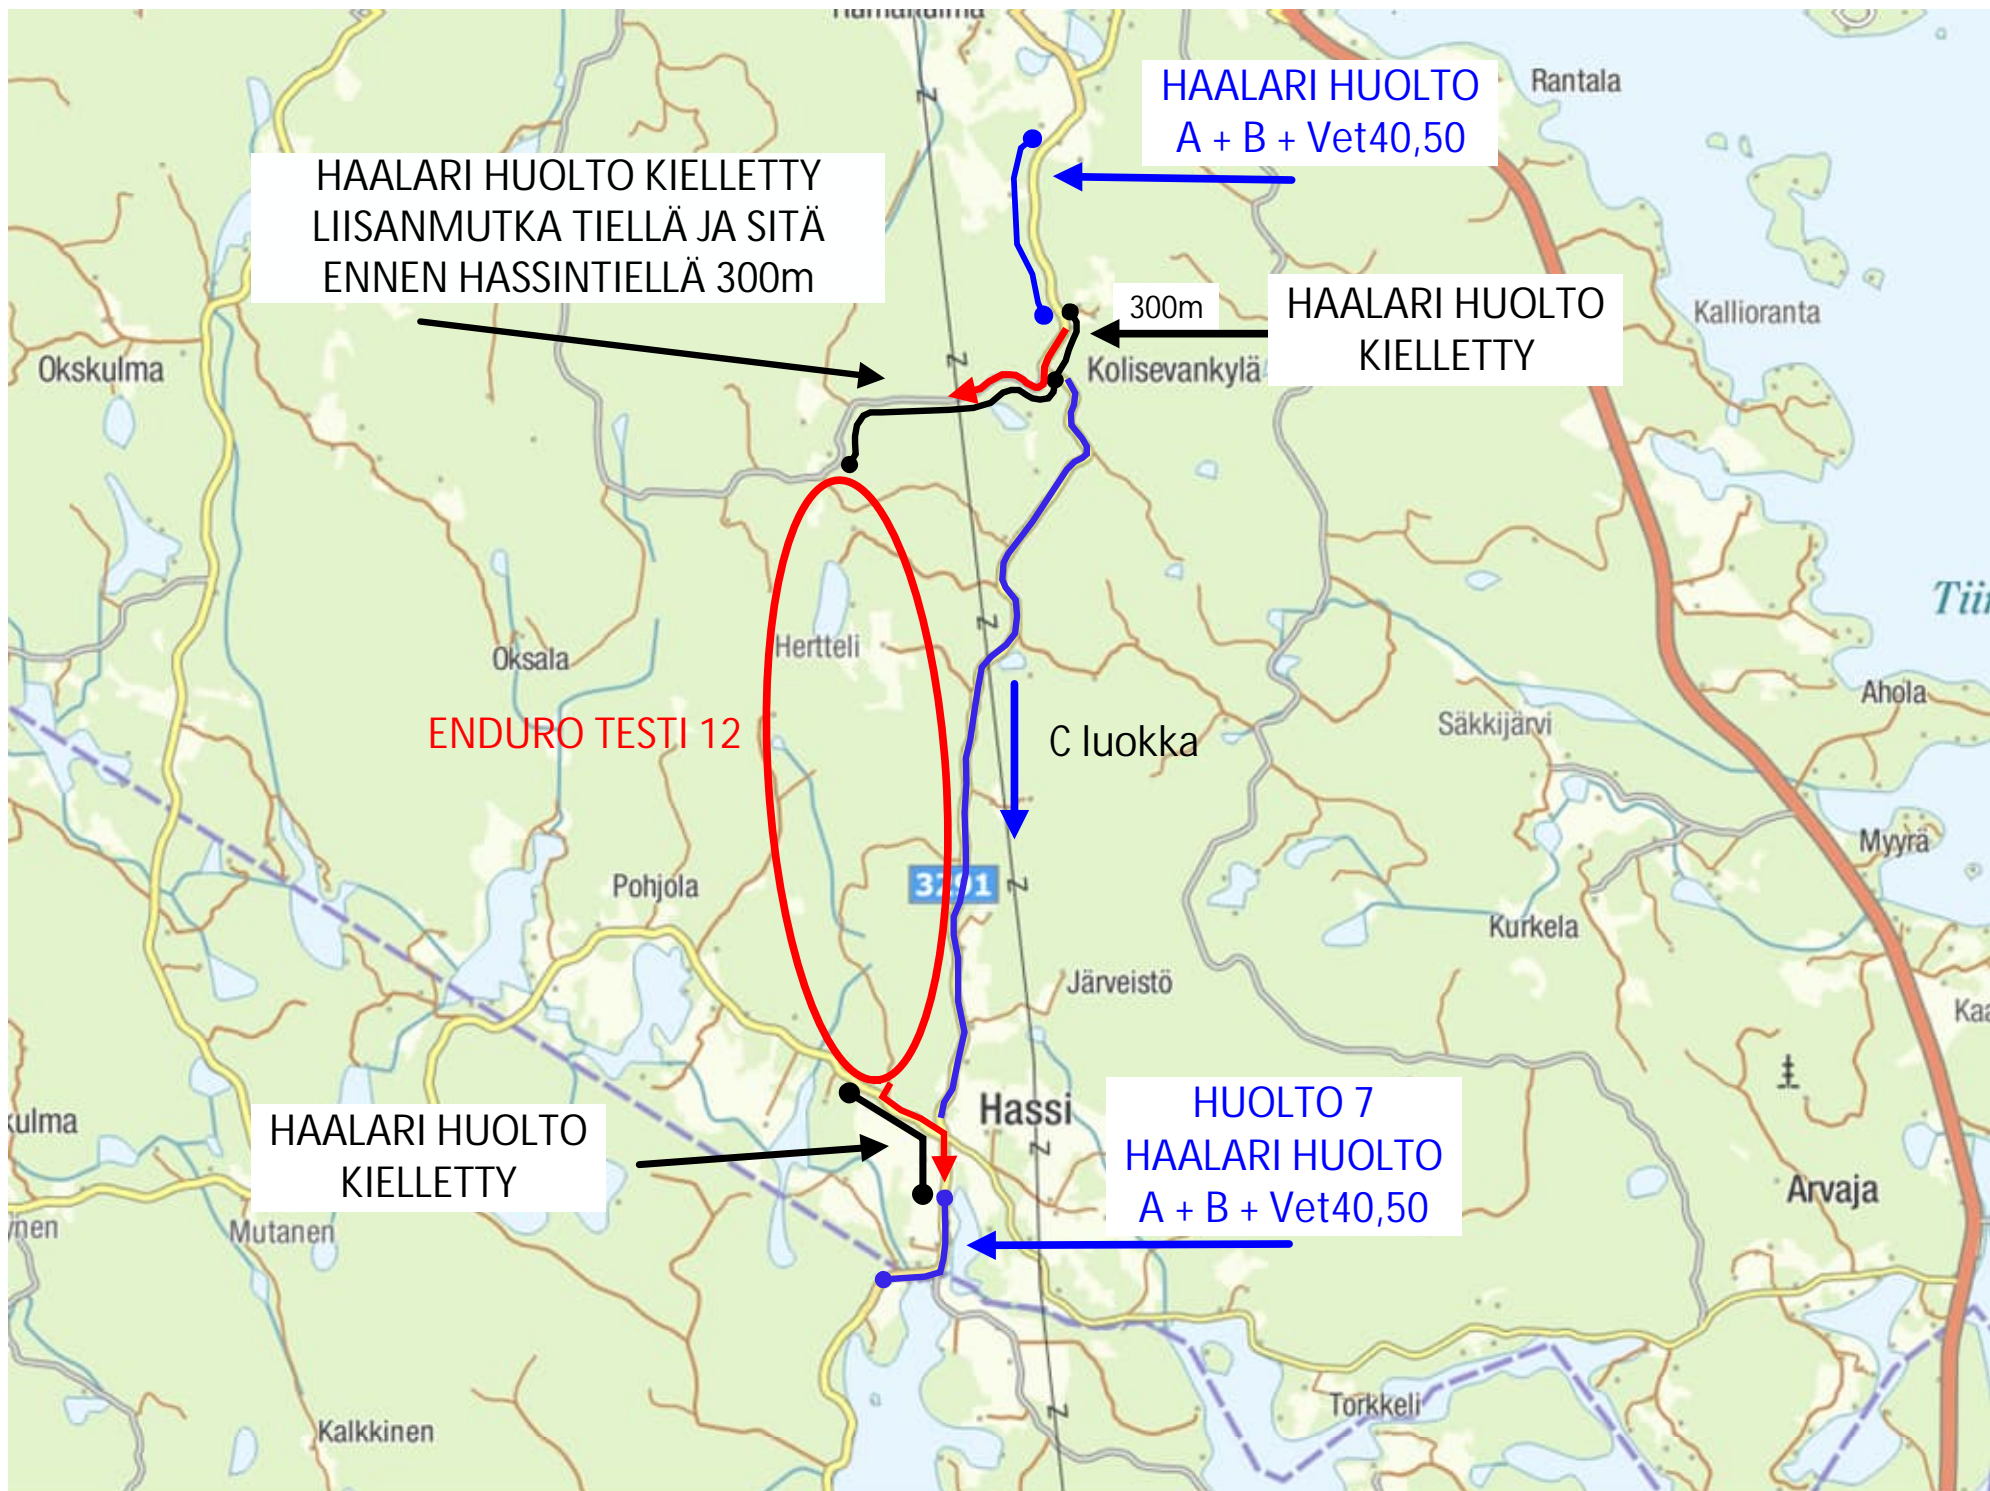

HAALARI HUOLTO

HAALARI HUOLTO  
KIELLETTY

ENDURO TESTI 10

ENDURO TESTI 11

HAALARI HUOLTO  
KIELLETTY

HAALARI HUOLTO  
KIELLETTY  
ET11 maali - Jämsä tauko

MOISKALANTIE ON  
RUUHKAINEN, JOTENKA  
PYYDÄMME ETTÄ HUOLTO- JA  
HAALARIHUOLTO AUTOT  
VÄLTÄVÄT SEN KÄYTTÖÄ