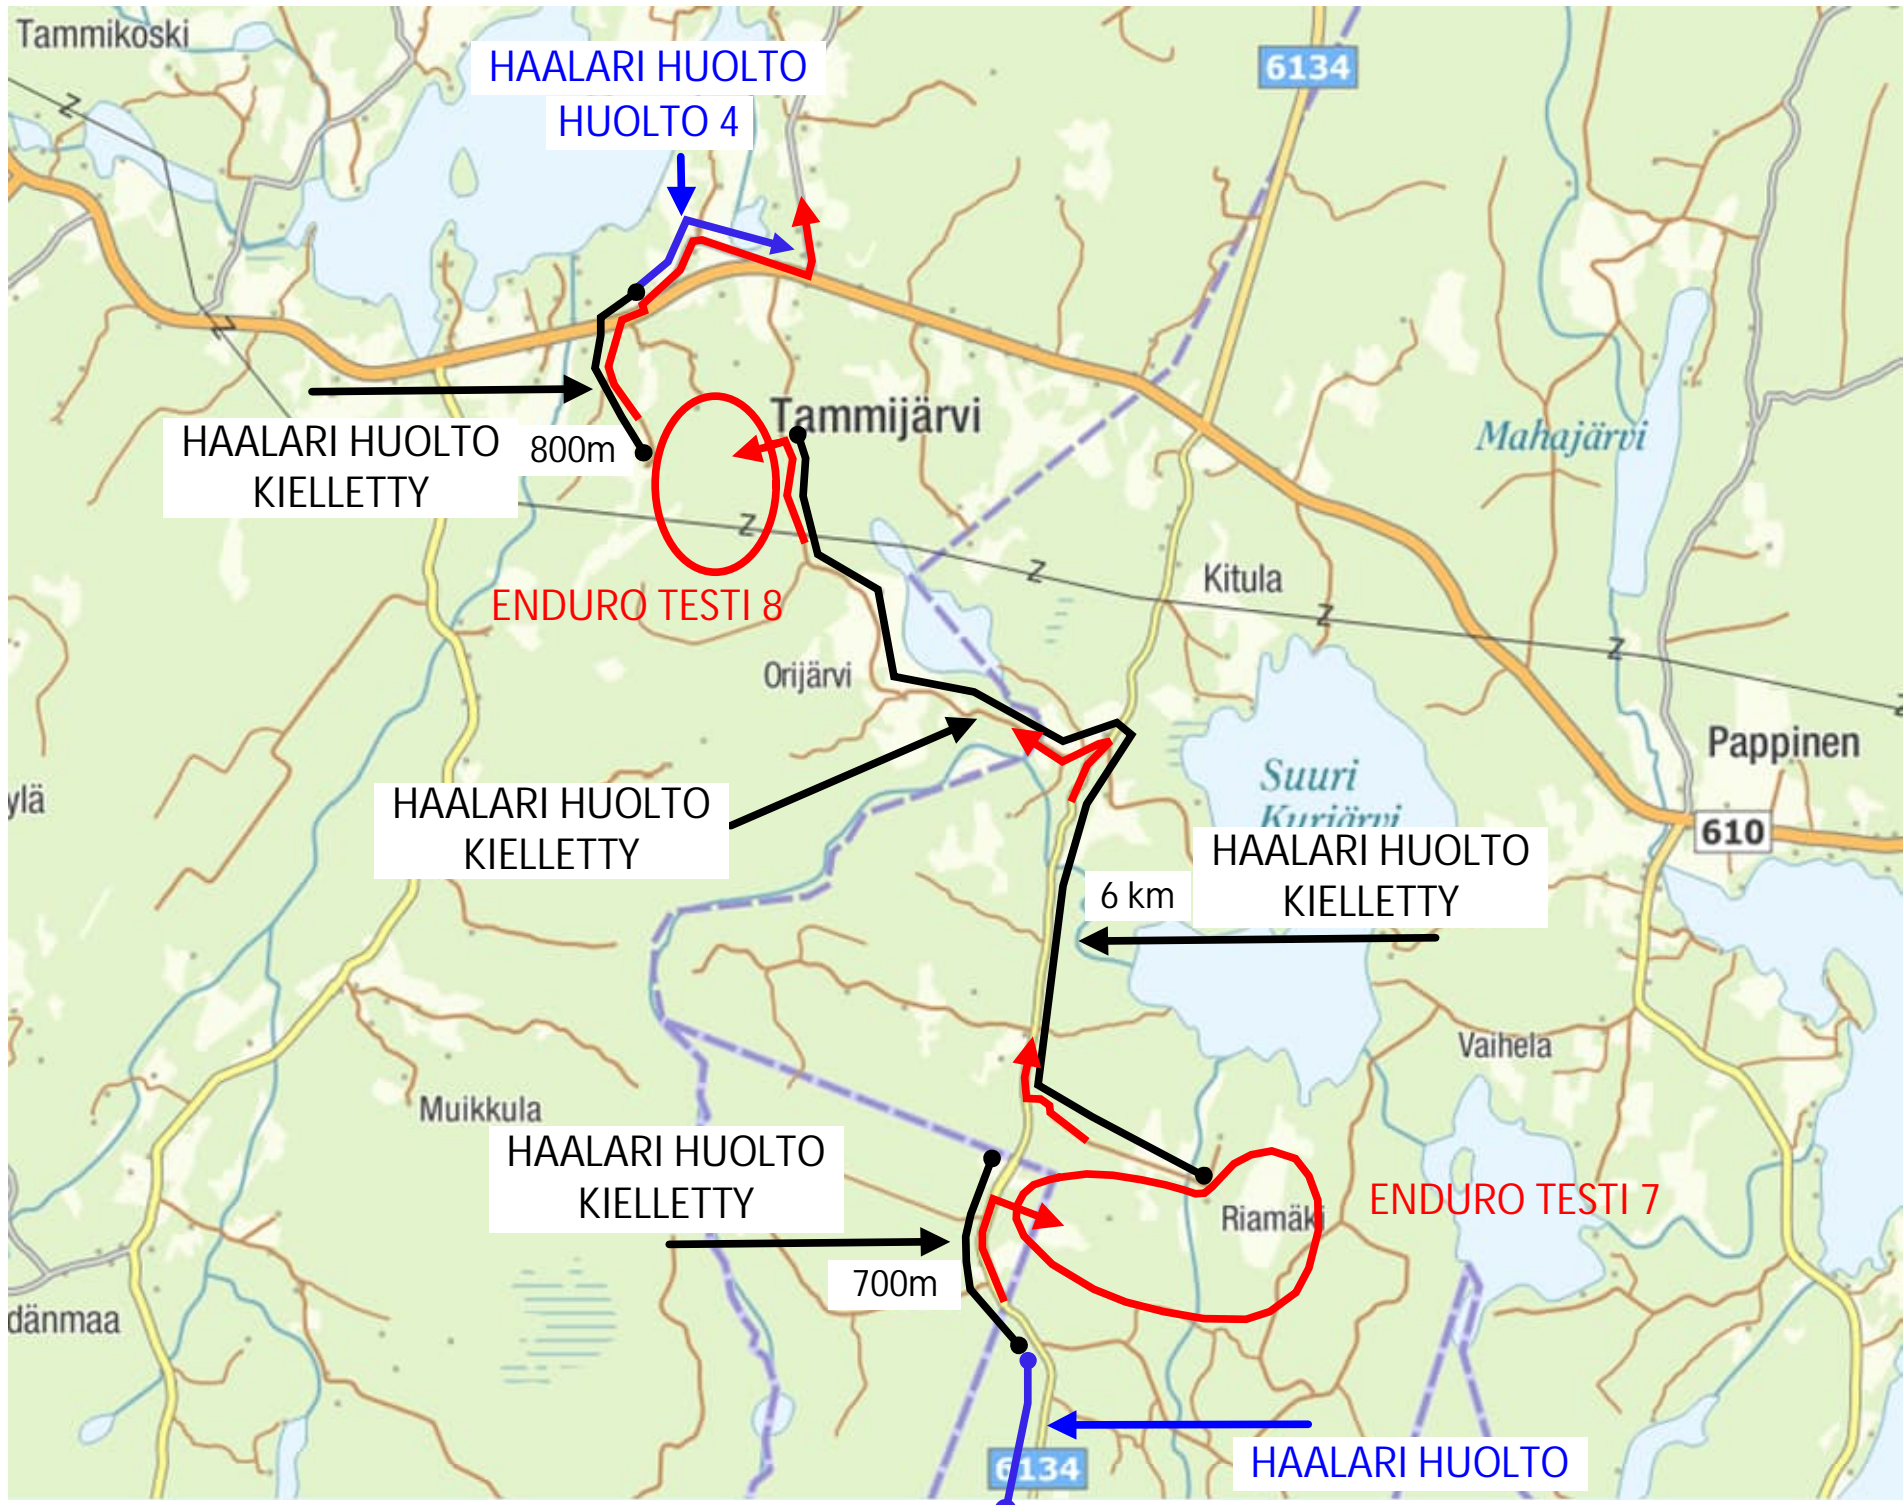

# ET1 Vesivehmaa

HAALARI HUOLTO

HAALARI HUOLTO  
KIELLETTY

ENDURO TESTI 3

HAALARI HUOLTO

ENDURO TESTI 4  
LAHDEN  
LAATULASI

Huolto 8km

HAALARI HUOLTO

400 m

HAALARI HUOLTO  
KIELLETTY

HAALARI HUOLTO

**HUOM !**

Rajakalliontiellä ja Lampelantiellä  
ei talvi kunnossapitoa.  
**TIET AURAAMATTA**

Kierrä Ylemmäisen kautta

HAALARI HUOLTO

HAALARI HUOLTO  
KIELLETTY  
YIJÄLÄNTIELLÄ