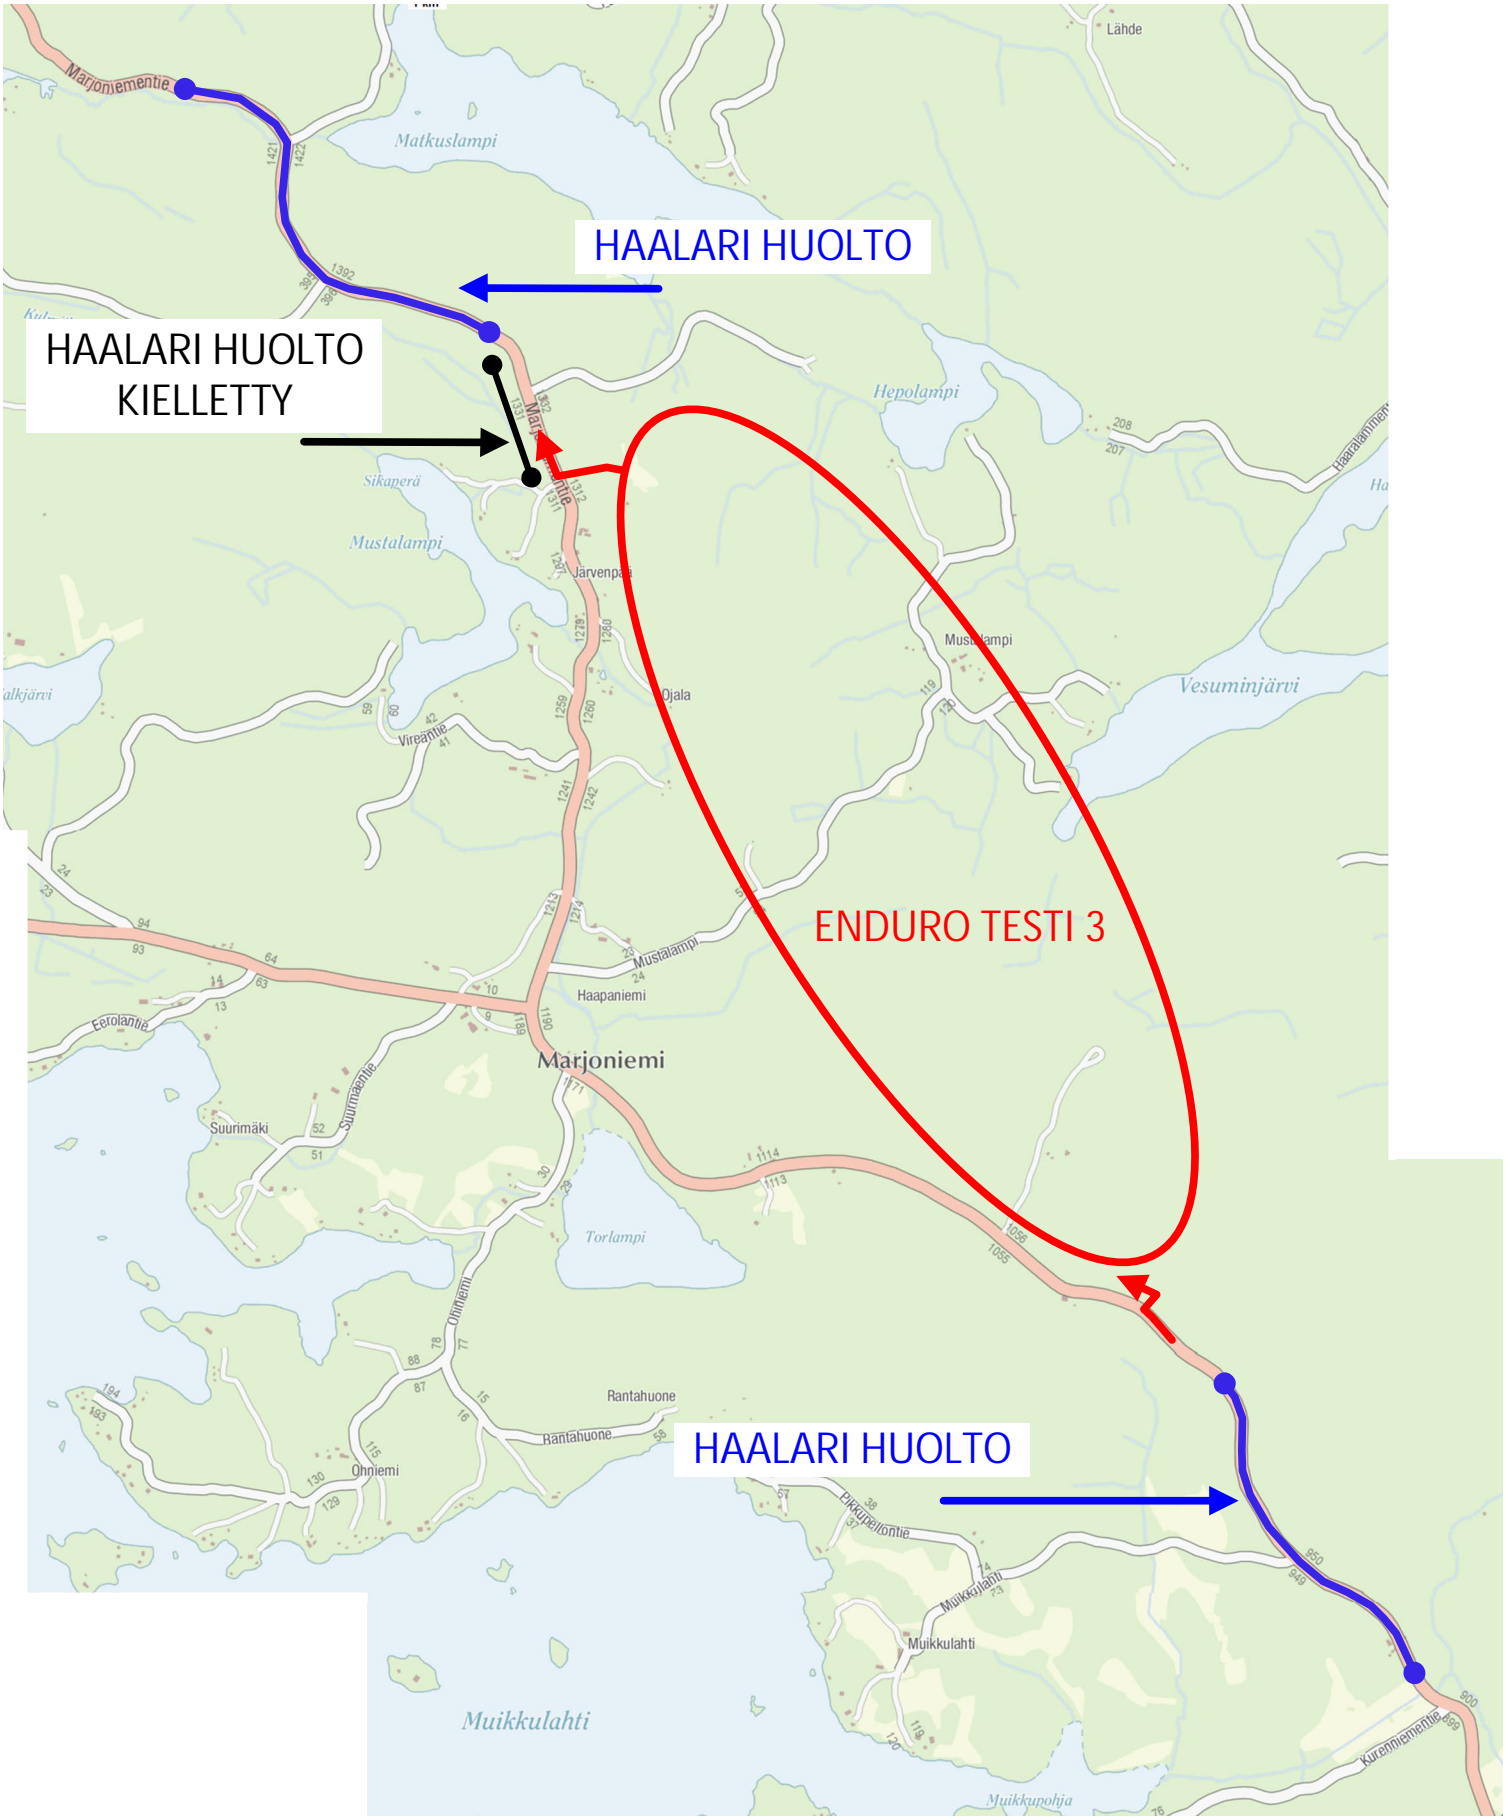

# ET1 Vesivehmaa

HAALARI HUOLTO

HAALARI HUOLTO  
KIELLETTY

ENDURO TESTI 3

HAALARI HUOLTO

ENDURO TESTI 4  
LAHDEN  
LAATULASI

Huolto 8km

HAALARI HUOLTO