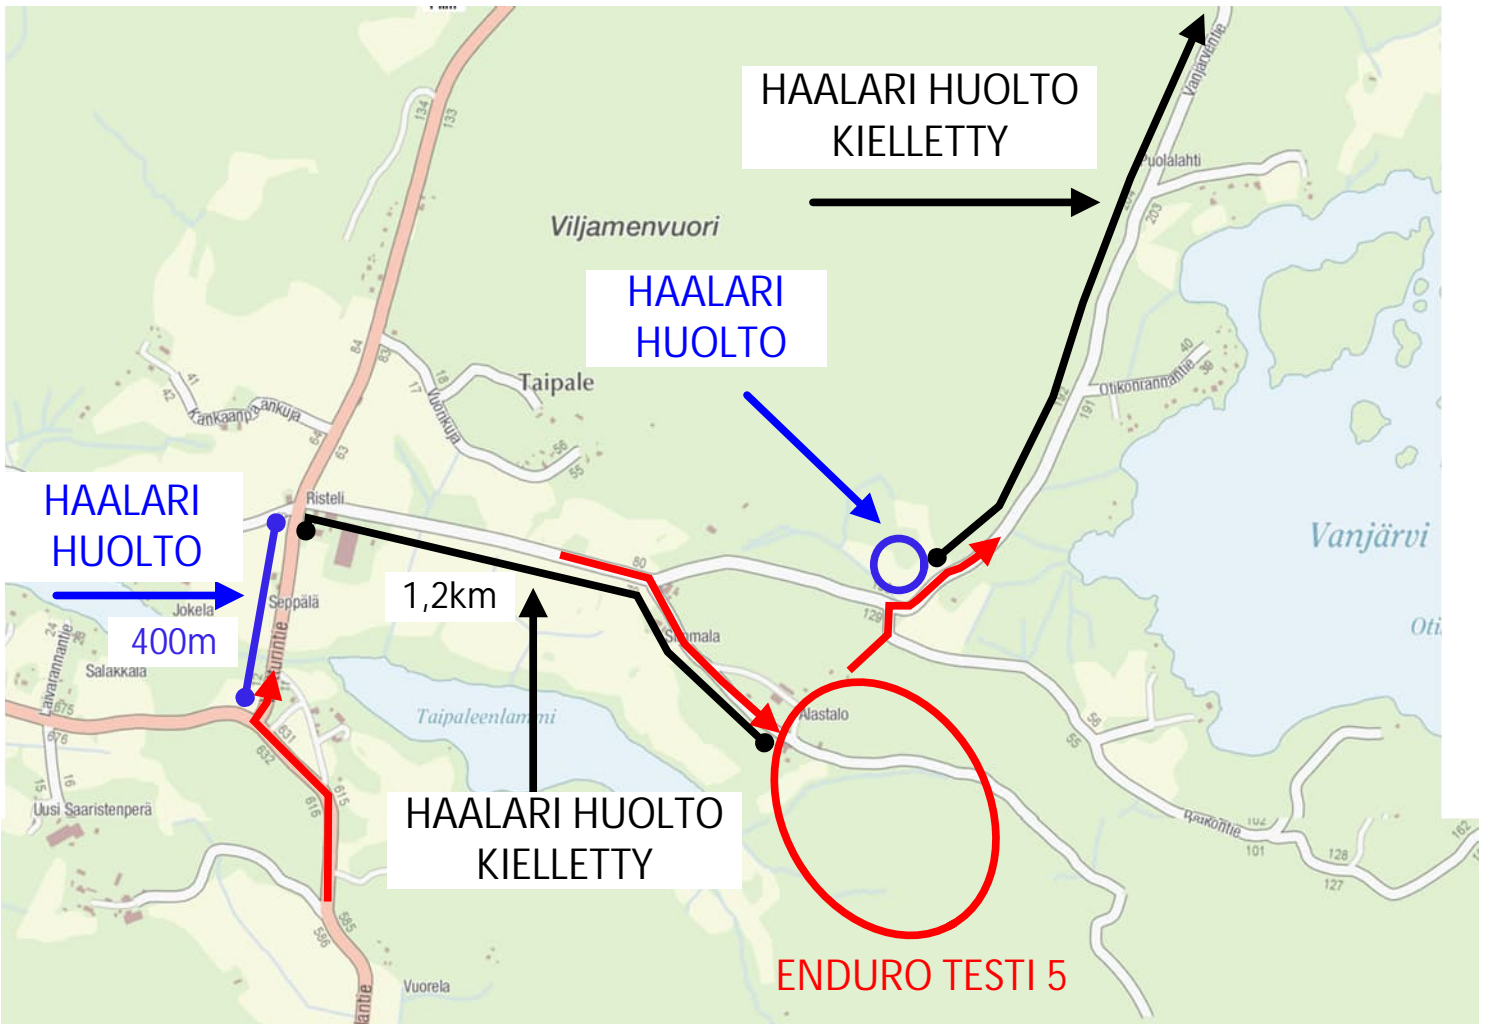

# ET1 Vesivehmaa

HAALARI HUOLTO

HAALARI HUOLTO  
KIELLETTY

ENDURO TESTI 3

HAALARI HUOLTO

ENDURO TESTI 4  
LAHDEN  
LAATULASI

Huolto 8km

HAALARI HUOLTO

400 m

HAALARI HUOLTO  
KIELLETTY

HAALARI HUOLTO

**HUOM !**

Rajakalliontiellä ja Lampelantiellä  
ei talvi kunnossapitoa.  
**TIET AURAAMATTA**

Kierrä Ylemmäisen kautta

HAALARI HUOLTO

HAALARI HUOLTO  
KIELLETTY  
YIJÄLÄNTIELLÄ