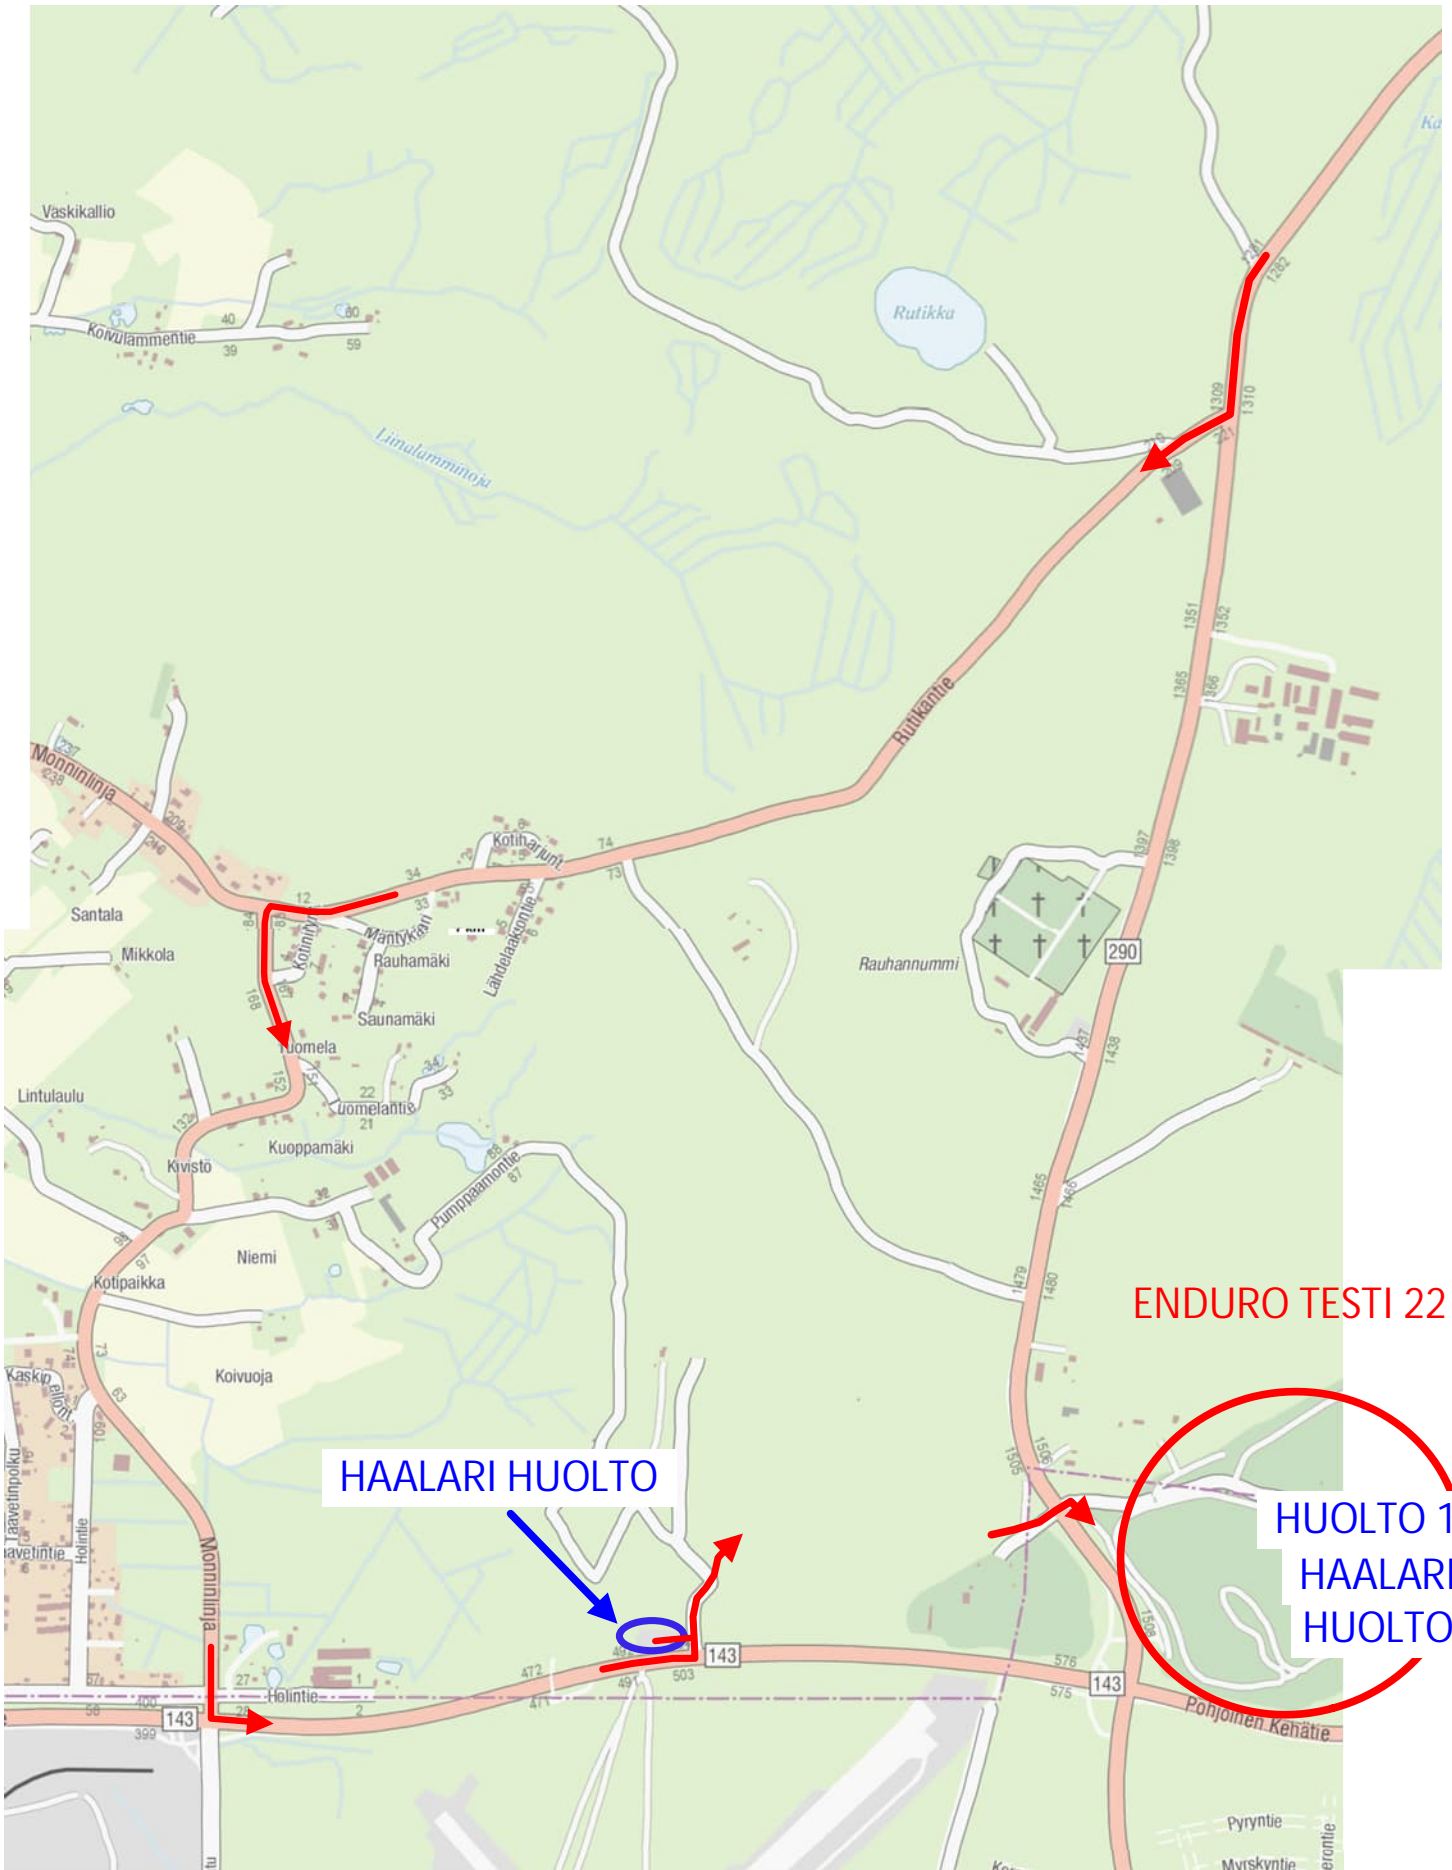

ENDURO TESTI 22

HAALARI HUOLTO

HUOLTO 13
HAALARI
HUOLTO