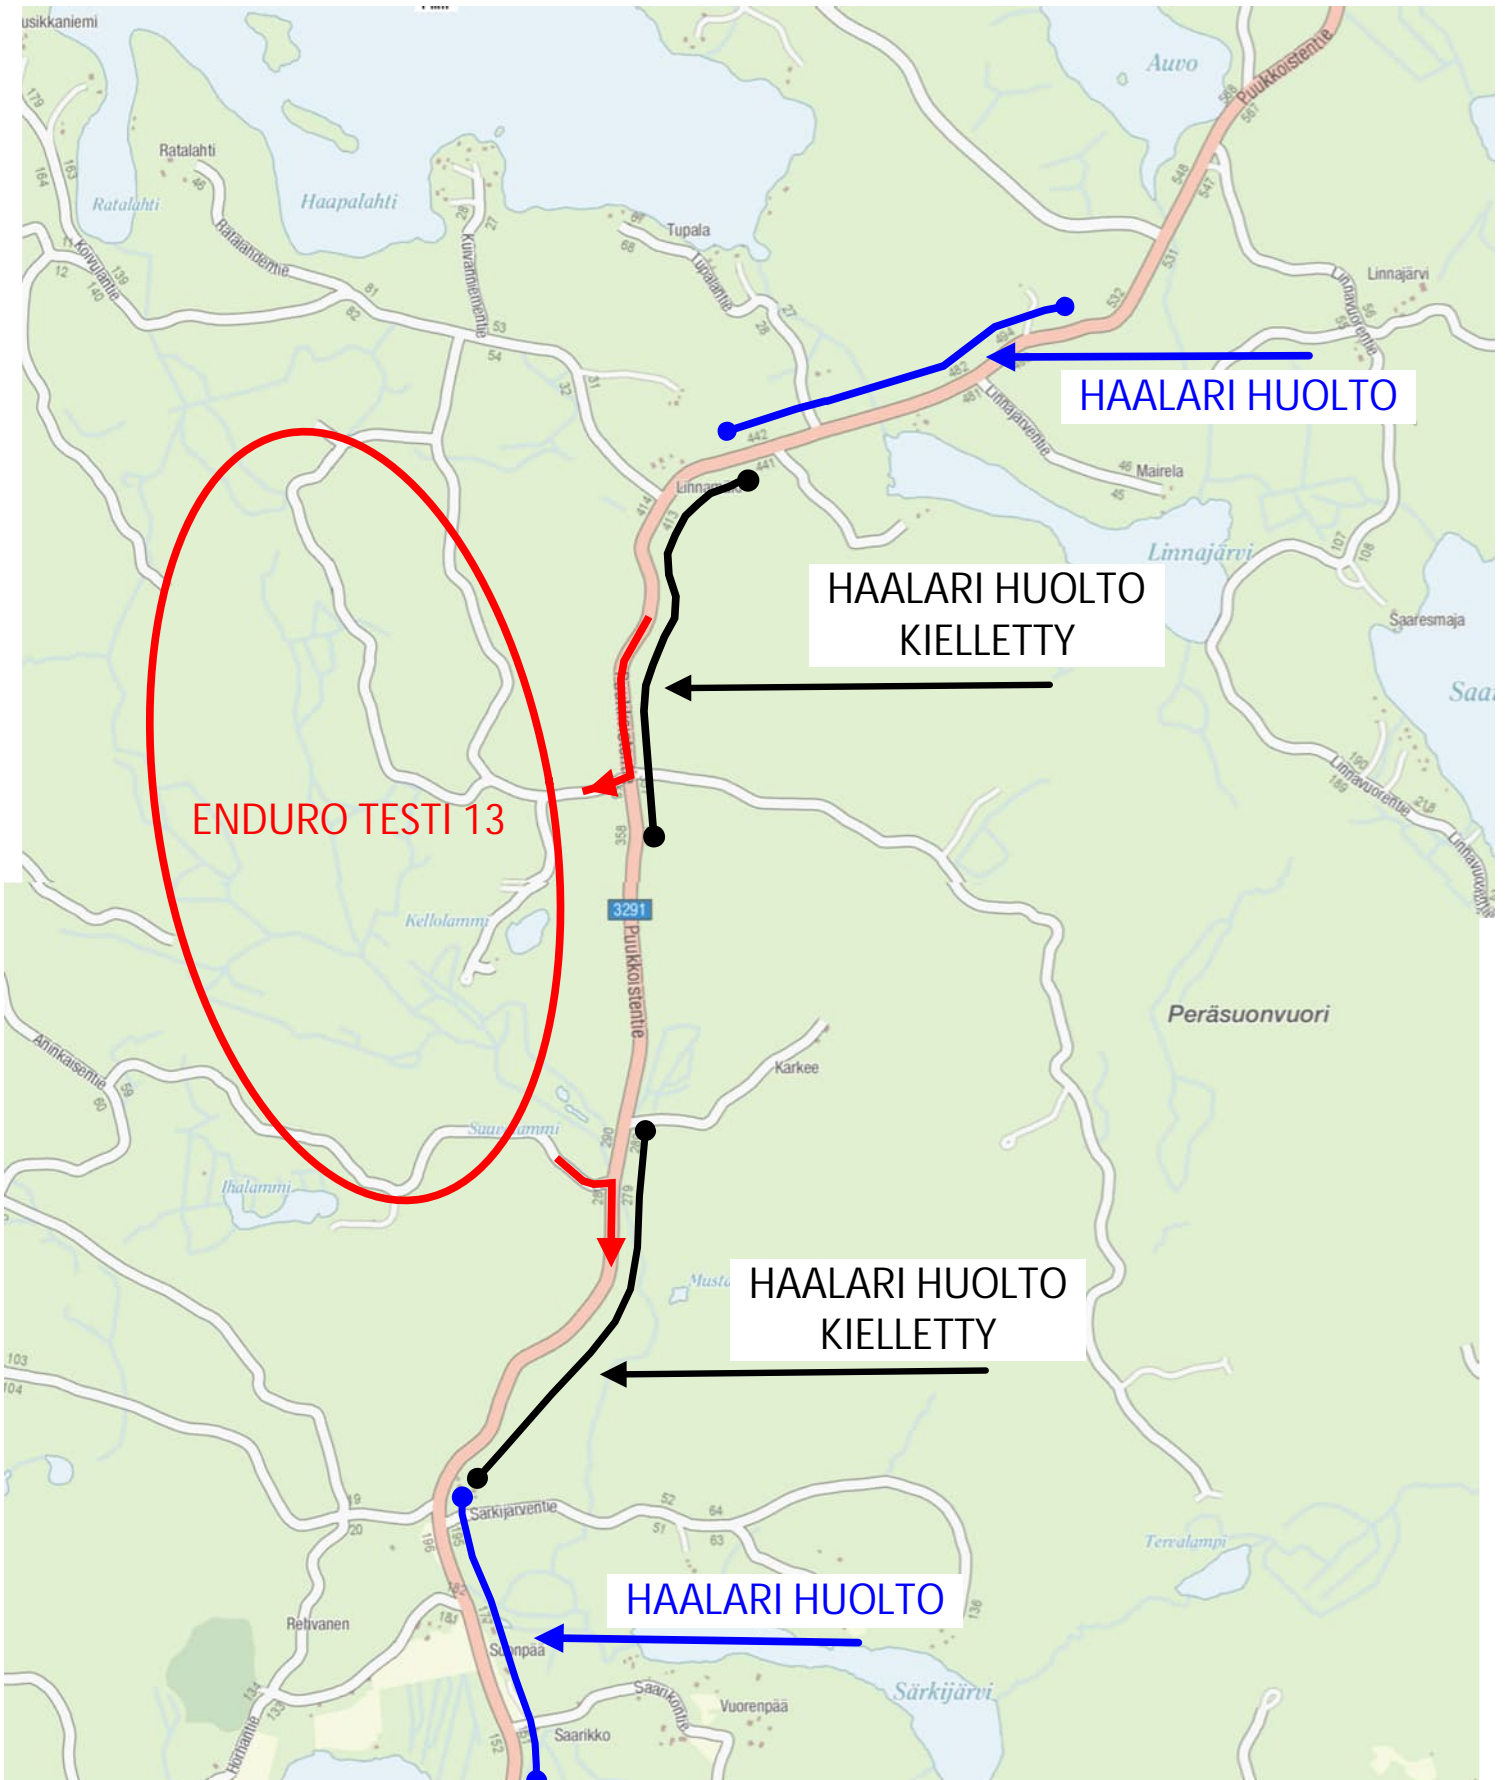

ET13 Kuhmoinen