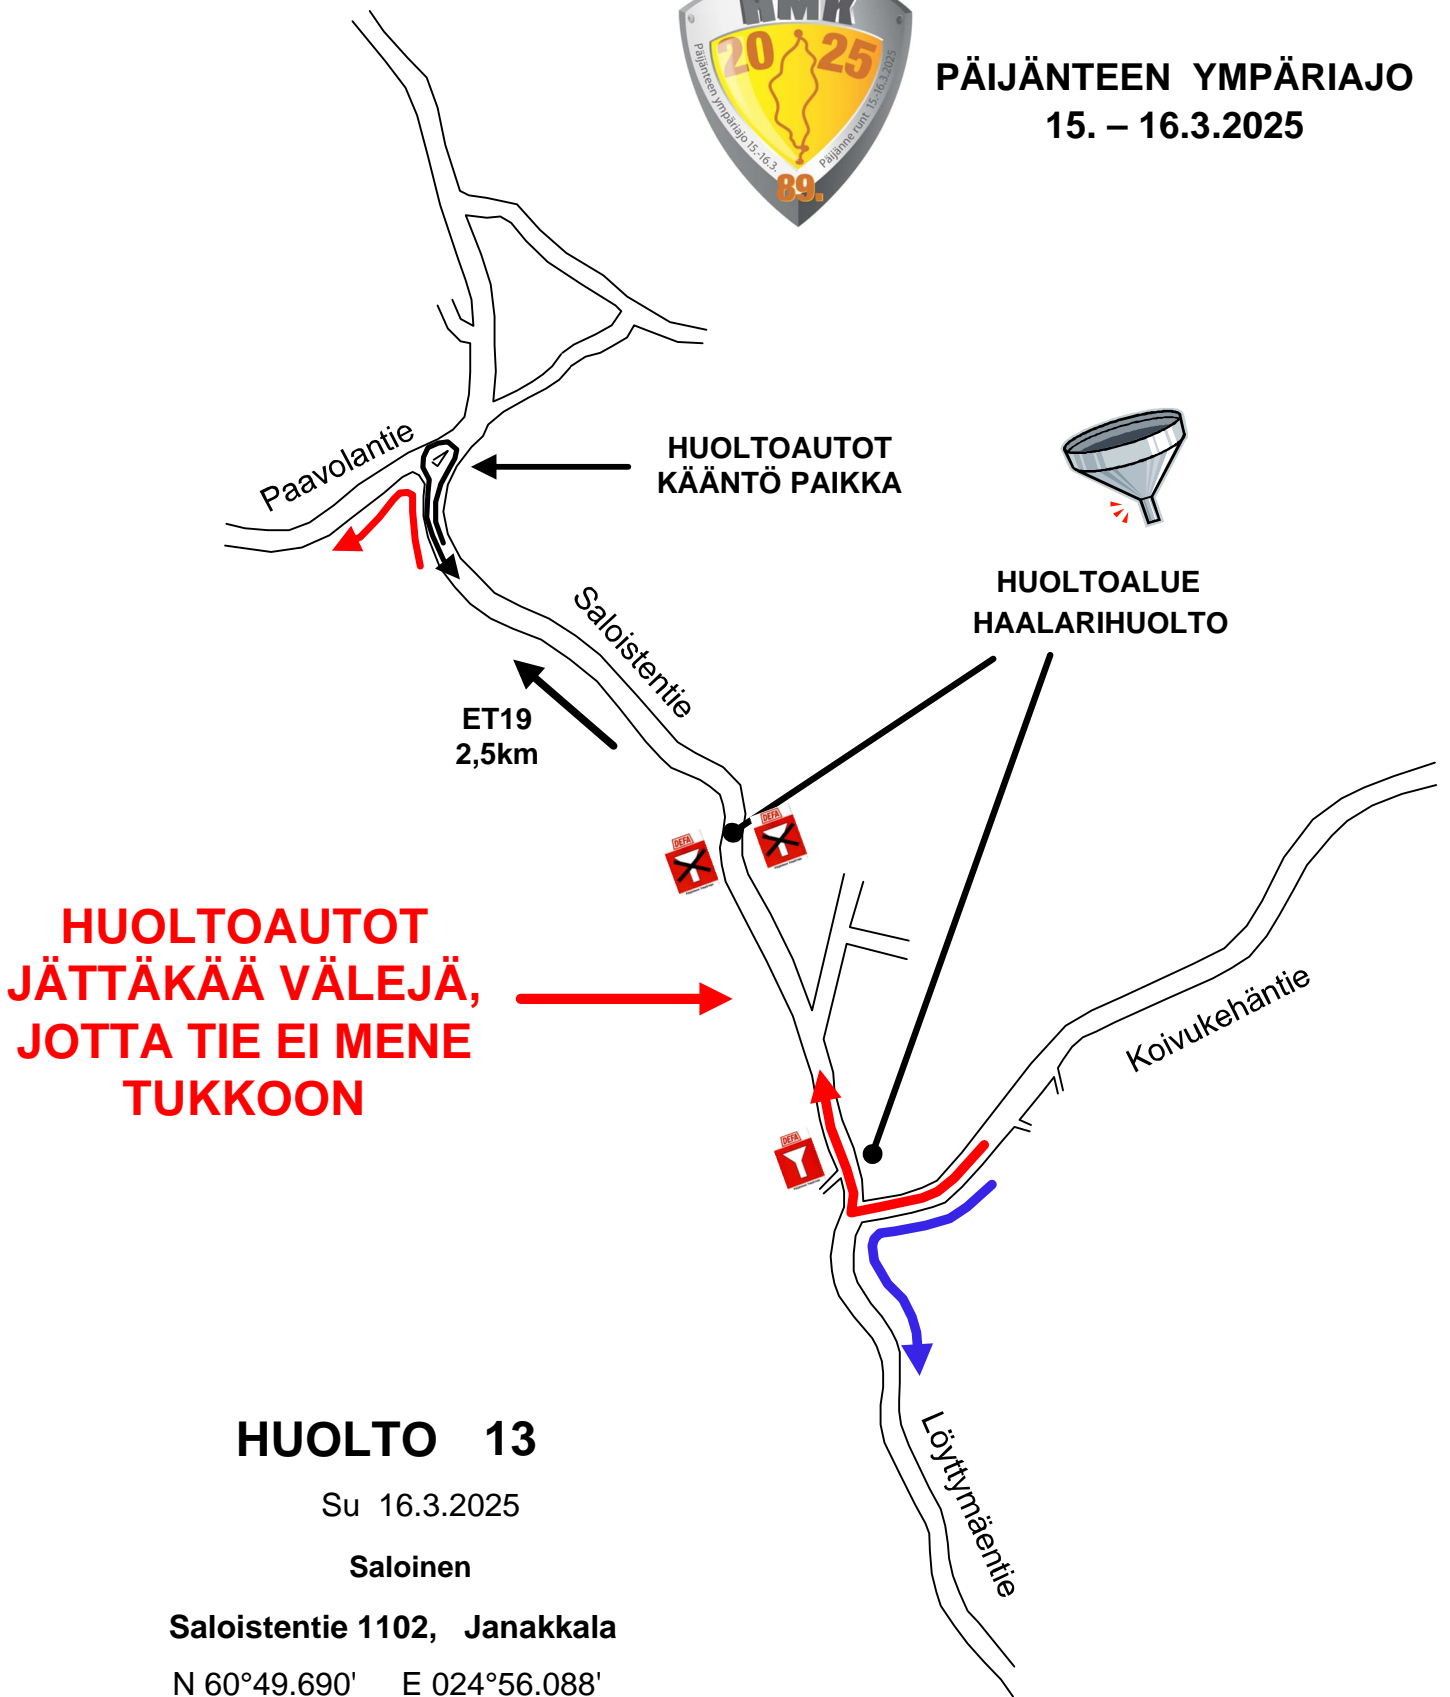

PÄIJÄNTEEN YMPÄRIAJO 15. – 16.3.2025

**HUOLTOAUTOT
JÄTTÄKÄÄ VÄLEJÄ,
JOTTA TIE EI MENE
TUKKOON**

HUOLTO 13

Su 16.3.2025

Saloinen

Saloistentie 1102, Janakkala

N 60°49.690' E 024°56.088'

60.828174 N 24.934818 E